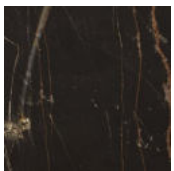


Platinum Round

Oscar e Gabriele Buratti
2018

Platium Round

Oscar e Gabriele Buratti, 2018

Tavolo con piano in frassino spazzolato tinto nero. Piano girevole in cristallo retroverniciato nero brillante 10mm temperato e bisellato. Base in marmo Sahara Noir. Piatto a terra in acciaio inox lucido "supermirror".

Table with black stained brushed ash top. Rotating plate in 10mm tempered bevelled black bright painted glass. Sahara Noir marble base. "Supermirror" bright stainless steel bottom plate.

Dimensioni / Sizes
Cm (Ø x H)
180 x 76
200 x 76
220 x 76
240 x 76

Platium Round

Oscar e Gabriele Buratti, 2018

Metallo / Metal

*Acciaio inox
lucido
Bright stainless
steel*

Legno / Wood

*Nero poro
aperto (Layer)
Black open pore
(Layer)*

Cristallo / Glass

*Nero brillante
Bright black*

Marmo / Marble

*Sahara Noir
Sahara Noir*