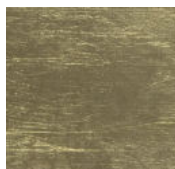


Pandora

Pinuccio Borghonovo
2014

Pandora

Pinuccio Borgonovo , 2014

Madia in cristallo 8mm extralight temperato, rivestito in foglia oro applicata con lavorazione manuale ed esclusiva. Grazie a questo trattamento, il contenitore assume una colorazione disomogenea e unica all'esterno e mantiene la finitura dorata all'interno. Dotata di ripiani in cristallo 8mm extralight temperato. Struttura e maniglie in metallo verniciate bronzo patinato. Piani in legno rivestiti in foglia oro. Collezione in edizione numerata.

Sideboard in 8mm extralight tempered glass covered by gold leaf applied by hand with an exclusive treatment. Thanks to this process the unit has an irregular and unique finish outside and a gold finish inside. Supplied with 8mm extralight tempered glass shelves. Patinated bronze lacquered metal structure and handles. Wooden tops covered by gold leaf. Collection in numbered edition.

Dimensioni / Sizes
Cm (L x P x H)
162 x 52 x 71
162 x 52 x 100
162 x 52 x 126
202 x 52 x 71

Metallo / Metal

*Bronzo
patinato
Patinated
bronze*

Cristallo / Glass

*Extralight
Extralight*

*Pandora
esterno - foglia
oro ossidata
Pandora
outside-
oxidated gold
leaf*

*Pandora
interno - foglia
oro
Pandora inside
- gold leaf*