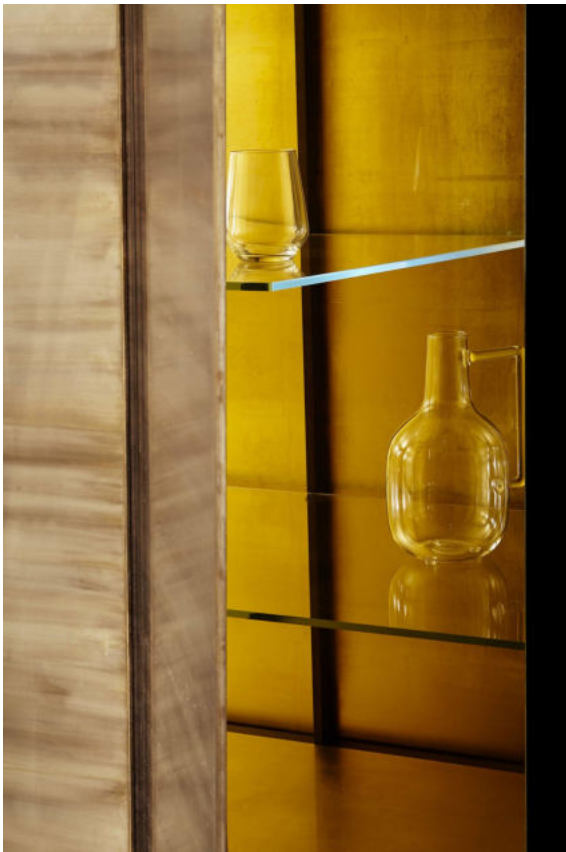


Pandora

Pinuccio Borghonovo
2014

Pandora

Pinuccio Borgonovo , 2014

Madia in cristallo 8mm extralight temperato, rivestito in foglia oro applicata con lavorazione manuale ed esclusiva. Grazie a questo trattamento, il contenitore assume una colorazione disomogenea e unica all'esterno e mantiene la finitura dorata all'interno. Dotata di ripiani in cristallo 8mm extralight temperato. Struttura e maniglie in metallo verniciate bronzo patinato. Piani in legno rivestiti in foglia oro. Collezione in edizione numerata.

Sideboard in 8mm extralight tempered glass covered by gold leaf applied by hand with an exclusive treatment. Thanks to this process the unit has an irregular and unique finish outside and a gold finish inside. Supplied with 8mm extralight tempered glass shelves. Patinated bronze lacquered metal structure and handles. Wooden tops covered by gold leaf. Collection in numbered edition.

Dimensioni / Sizes
Cm (L x P x H)
162 x 52 x 71
162 x 52 x 100
162 x 52 x 126
202 x 52 x 71

Metallo / Metal

*Bronzo
patinato
Patinated
bronze*

Cristallo / Glass

*Extralight
Extralight*

*Pandora
esterno - foglia
oro ossidata
Pandora
outside-
oxidated gold
leaf*