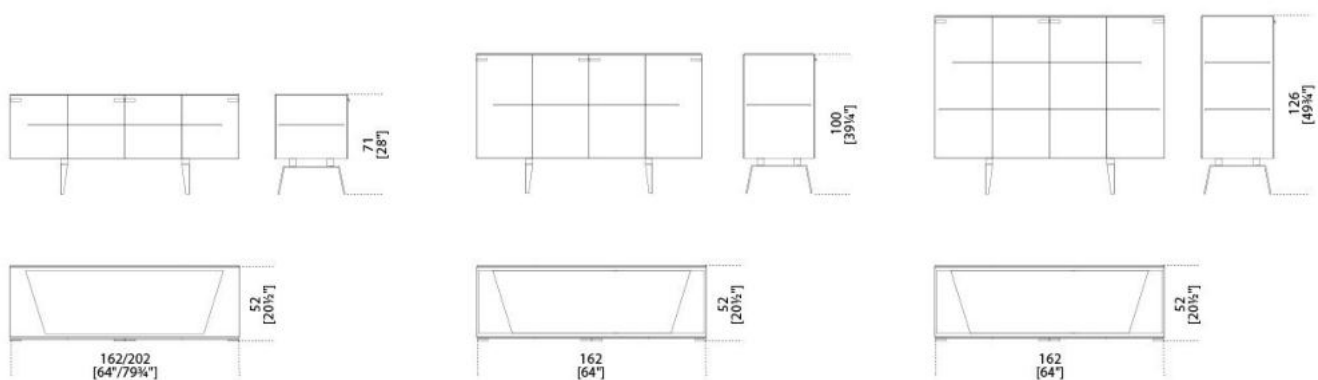


Pandora

Pinuccio Borghonovo
2014

Pandora

Pinuccio Borgonovo , 2014

Madia in cristallo 8mm extralight temperato, rivestito in foglia oro applicata con lavorazione manuale ed esclusiva. Grazie a questo trattamento, il contenitore assume una colorazione disomogenea e unica all'esterno e mantiene la finitura dorata all'interno. Dotata di ripiani in cristallo 8mm extralight temperato. Struttura e maniglie in metallo verniciate bronzo patinato. Piani in legno rivestiti in foglia oro. Collezione in edizione numerata.

Sideboard in 8mm extralight tempered glass covered by gold leaf applied by hand with an exclusive treatment. Thanks to this process the unit has an irregular and unique finish outside and a gold finish inside. Supplied with 8mm extralight tempered glass shelves. Patinated bronze lacquered metal structure and handles. Wooden tops covered by gold leaf. Collection in numbered edition.

Dimensioni / Sizes
Cm (L x P x H)
162 x 52 x 71
162 x 52 x 100
162 x 52 x 126
202 x 52 x 71

Metallo / Metal

*Bronzo
patinato
Patinated
bronze*

Cristallo / Glass

*Extralight
Extralight*

*Pandora
esterno - foglia
oro ossidata
Pandora
outside-
oxidated gold
leaf*