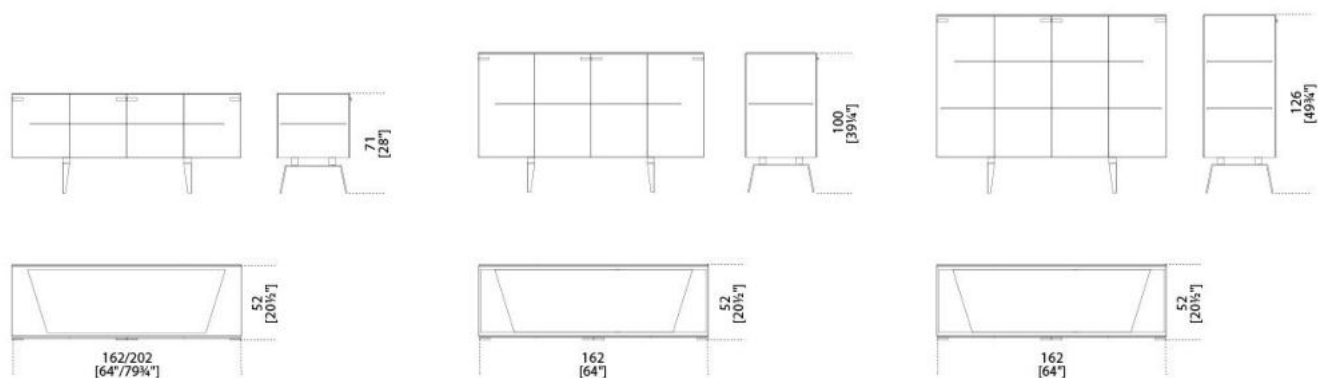


Pandora Craquelé

Pinuccio Borgonovo
2016

Pandora Craquelé

Pinuccio Borgonovo , 2016

Madia in cristallo 8mm extralight temperato, decorato con lavorazione manuale ed esclusiva. Interno retroverniciato bronzo brillante. Dotata di ripiani in cristallo 8mm extralight temperato. Struttura e maniglie, in metallo e base, in legno, verniciati bronzo patinato. Collezione in edizione numerata.

Sideboard in 8mm tempered extralight glass decorated by hand with an exclusive treatment. Bright bronze painted inside. Supplied with 8mm extralight tempered glass shelves. Patinated bronze lacquered metal structure, handles and wooden base. Collection in numbered edition.

Dimensioni / Sizes
Cm (L x P x H)
162 x 52 x 71
162 x 52 x 100
162 x 52 x 126
202 x 52 x 71

Metallo / Metal

*Bronzo
patinato
Patinated
bronze*

Cristallo / Glass

*Extralight
Extralight*

*Cristallo
Craquelé
Craquelé glass*