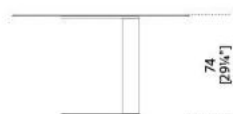

Tavolo con piano in cristallo 15 mm bisellato e retroverniciato nei colori nero, blu grigio e liquirizia nella versione brillante o satinata. Struttura in metallo verniciato lucido. Disponibile anche nella versione con piano in cristallo e struttura in metallo verniciati bronzo patinato.

Table with 15 mm bevelled and painted glass top in the colours black, blue grey and liquorice in the bright or satin version. Bright lacquered metal structure. Also available with patinated bronze painted glass top and metal structure.

Dimensioni / Sizes
Cm (Ø x H)
90 x 74
100 x 74
120 x 74
130 x 74
140 x 74
150 x 74