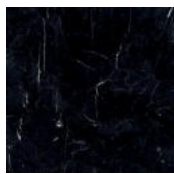

# Oto Big

Oscar e Gabriele Buratti, 2018

Tavolo con piano e base in marmo Bianco Carrara lucido naturale oppure nella versione in marmo Nero Marquinia levigato opaco. Piatto a terra in acciaio inox ottonato protetto. Su richiesta piano girevole in marmo in appoggio.

### *Metallo / Metal*

*Ottone lucido*  
*Bright brass*

---

### *Marmo / Marble*

*Bianco Carrara*  
*Carrara white*

*Nero*  
*Marquinia*  
*Black*  
*Marquinia*