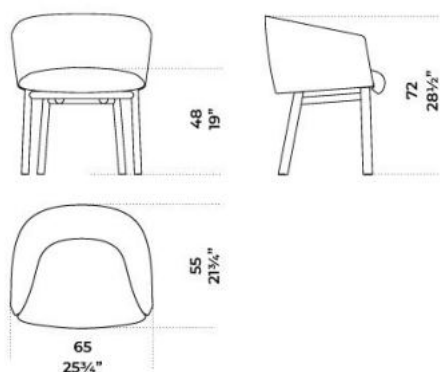


Livrette

Federica Biasi
2021

Livrette

Federica Biasi , 2021

Sedia con struttura interna in metallo e legno annegata in schiuma poliuretana a densità differenziate e fibra poliestere. Basamento in massello di frassino tinto nero poro aperto. Rivestimento in tessuto o pelle nei colori del campionario. Non sfoderabile.

Dimensioni / Sizes
Cm (W x D x H)
65 x 55 x 72

Inches (W x D x H)
25¾" x 21¾" x 28½"

Legno / Wood

*Nero poro
aperto (Layer)
Black open pore
(Layer)*

Tessuto Cat.A / Fabric Cat.A

*Joy
aquamarine
006
Joy
acquamarina
006*