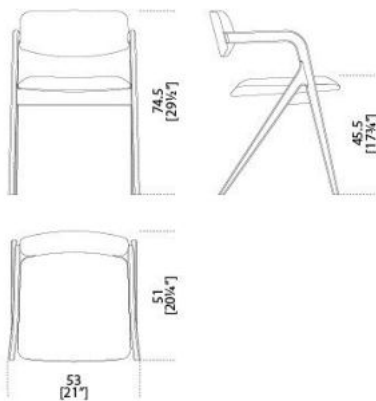

# Keyko

---

*Pinuccio Borghonovo*  
2017

*Sedia con struttura in massello di frassino curvato tinto nero poro aperto. Disponibile anche in frassino naturale, tinto tabacco o tinto bianco poro aperto. Seduta con struttura interna in legno e derivati imbottita in poliuretano espanso indeformabile. Schienale in poliuretano strutturale annegato in schiuma poliuretanicca flessibile. Rivestimento in tessuto o pelle nei colori del campionario. Non sfoderabile.*

*Chair with black lacquered open pore solid curved ash structure. Also available in natural ash, tobacco stained or white open pore lacquered ash. Seat with inside structure in wood and by-products padded in non-deformable polyurethane foam. Backrest made of structural polyurethane dipped in flexible polyurethane foam. Covered by fabric or leather as per samples. Not removable cover.*

*Dimensioni / Sizes  
Cm (L x P x H)  
53 x 51 x 74,5*

*Legno Layer / Wood Layer*

*Bianco poro  
aperto  
White open  
pore*

---

*Legno / Wood*

*Frassino  
naturale  
Natural ash*

*Nero poro  
aperto (Layer)  
Black open pore  
(Layer)*