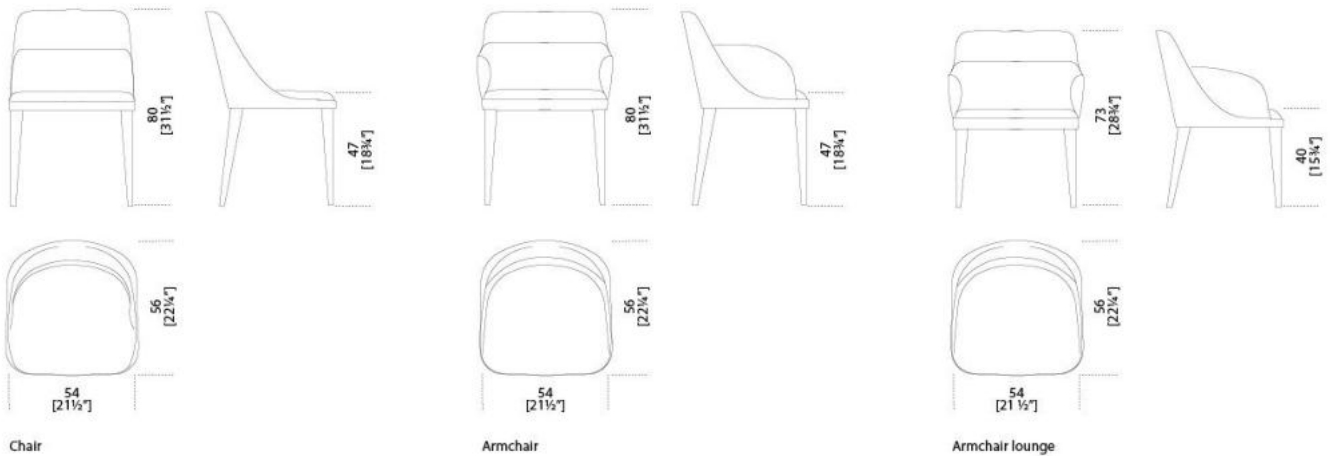


Jackie

Stefano Bigi
2014

Jackie

Stefano Bigi , 2014

Poltroncina/Sedia con struttura interna in legno e derivati imbottita con poliuretano espanso indeformabile a densità differenziate e fibra poliestere. Completamente rivestita in tessuto o in pelle nei colori del campionario. Su richiesta gambe in frassino tinto nero poro aperto. Versione "lounge" - altezza della seduta 40cm. Non sfoderabile.

Upholstered armchair/chair with inside structure in wood and by-products. Padded with non-deformable polyurethane foam in different density and polyester fibre. Completely covered by fabric or leather as per samples. Black open pore lacquered ash legs, on request. "Lounge" version - seat's height cm 40. Not removable cover.

Dimensioni / Sizes
Cm (L x P x H)
54 x 56 x 80
54 x 56 x 73 Lounge

Legno / Wood

*Nero poro
aperto (Layer)
Black open pore
(Layer)*

Tessuto Cat.A / Fabric Cat.A

*Joy
aquamarine
006
Joy
acquamarina
006*

*Joy milk 005
Joy milk 005*