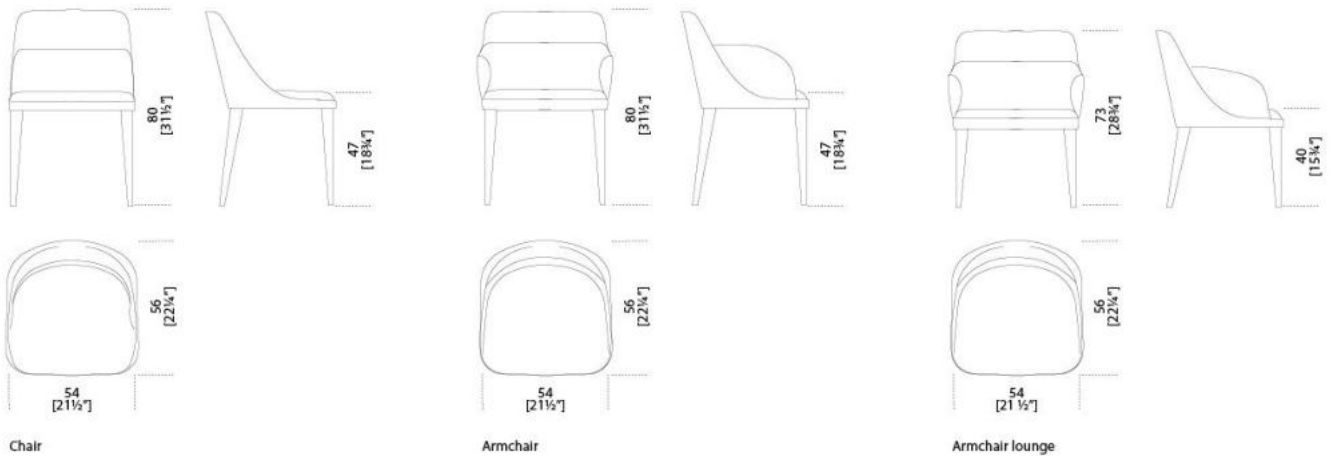

# Jackie

Stefano Bigi , 2014

Poltroncina/Sedia con struttura interna in legno e derivati imbottita con poliuretano espanso indeformabile a densità differenziate e fibra poliestere. Completamente rivestita in tessuto o in pelle nei colori del campionario. Su richiesta gambe in frassino tinto nero poro aperto. Versione "lounge" - altezza della seduta 40cm. Non sfoderabile.

Upholstered armchair/chair with inside structure in wood and by-products. Padded with non-deformable polyurethane foam in different density and polyester fibre. Completely covered by fabric or leather as per samples. Black open pore lacquered ash legs, on request. "Lounge" version - seat's height cm 40. Not removable cover.

Dimensioni / Sizes  
Cm (L x P x H)  
54 x 56 x 80  
54 x 56 x 73 Lounge