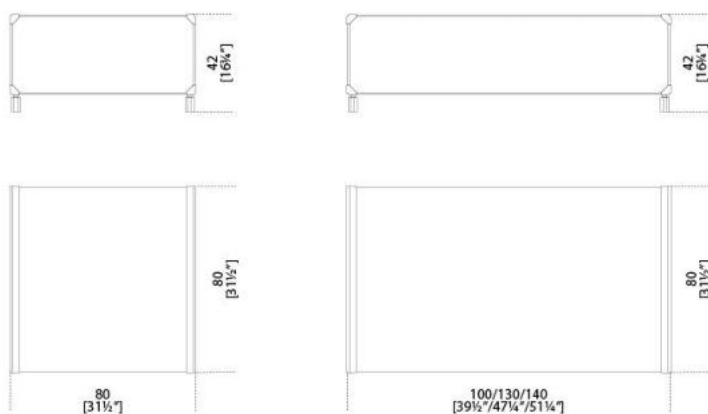


George 2

Pierangelo Gallotti
1975

George 2

Pierangelo Gallotti, 1975

Tavolino con ruote in cristallo trasparente o "grigio Italia" temperato 8mm. Parti metalliche in acciaio inox lucido. A richiesta acciaio inox satinato, ottone lucido, satinato o laccato bianco o nero goffrato. Disponibile versione senza ruote (altezza finita: 34cm).

Coffee table on castors in 8mm transparent or smoked "grigio Italia" tempered glass. Bright stainless steel metal parts. Satin stainless steel, bright, satin or embossed white or black lacquered brass metal parts on request. Available version without castors (total height: 34cm).

Dimensioni / Sizes
Cm (L x P x H)
80 x 80 x 42
100 x 54 x 42
130 x 54 x 42
140 x 80 x 42

George 2

Finiture / Finishes

Metallo / Metal

*Acciaio inox
lucido
Bright stainless
steel*

*Acciaio inox
satinato
Bright stainless
steel*