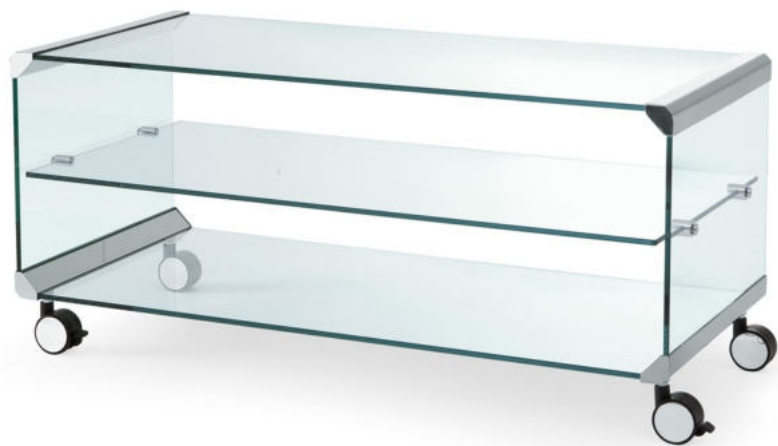

# George 1

Pierangelo Gallotti, 1975

Mobile carrello in cristallo trasparente o "grigio Italia" temperato 8mm. Disponibile con o senza mensola. Parti metalliche in acciaio inox lucido. A richiesta acciaio inox satinato, ottone lucido, satinato o laccato bianco o nero goffrato.

Coffee table on castors in 8mm transparent or smoked "grigio Italia" tempered glass. Available with or without shelf. Bright stainless steel metal parts. Satin stainless steel, bright, satin or embossed white or black lacquered brass metal parts on request.