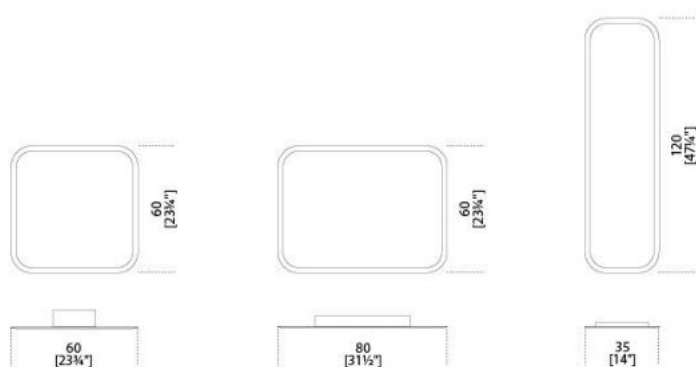

# Gemma

---

*Studio G&R*  
2013

Specchio extralight 6mm o  
"grigio Italia" 5mm con  
importante bisellatura da 2,5 cm.

6mm extralight or 5mm smoked  
"grigio Italia" mirror with 2,5 cm  
bevelled edge.

Dimensioni / Sizes  
Cm (L x P x H)  
60 x 8 x 60  
80 x 5 x 60  
120 x 2 x 35