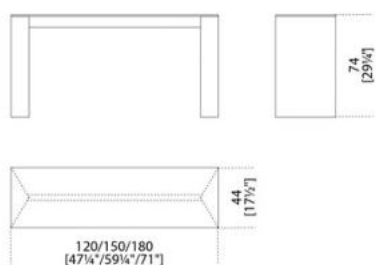

Dimensioni / Sizes
Cm (L x P x H)
120 x 44 x 74
150 x 44 x 74
180 x 44 x 74

Metallo / Metal

*Bronzo
patinato
Patinated
bronze*

Cristallo / Glass

*Extralight
Extralight*

*Bianco
brillante
Bright white*

*Cemento
brillante
Bright cement*