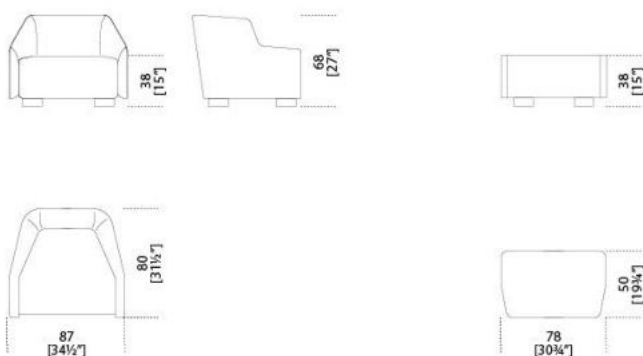

Dimensioni / Sizes

Poltrona
Cm (L x P x H)
87 x 80 x 68

Pouf
Cm (L x P x H)
78 x 50 x 38

Cuscino decorativo
Cm (L x H)
35 x 25

First Poltrona & Pouf

Massimo Castagna , 2015

Tessuto Cat.A / Fabric Cat.A

Joy
aquamarine
006
Joy
acquamarina
006