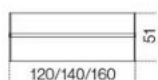

Dimensioni / Sizes
120 x 51 x 74h cm
140 x 51 x 74h cm
160 x 51 x 74h cm

Metallo / Metal

*Acciaio inox
lucido
Bright stainless
steel*

*Acciaio inox
satinato
Bright stainless
steel*

*Alluminio
anodizzato
Satin stainless
steel*