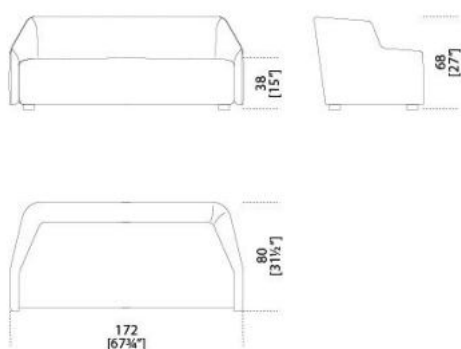

*Dimensioni / Sizes  
Cm (L x P x H)  
172 x 80 x 68*

*Cuscino decorativo  
Cm  
35 x 25  
56 x 28  
40 x 40*

*Tessuto Cat.A / Fabric Cat.A*

*Joy  
aquamarine  
006  
Joy  
acquamarina  
006*

*Joy milk 005  
Joy milk 005*