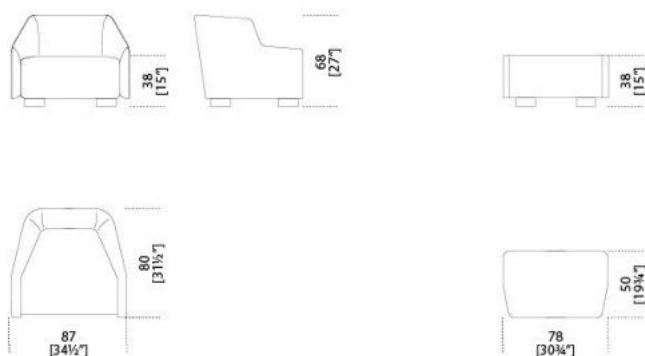

Dimensioni / Sizes

Poltrona
Cm (L x P x H)
87 x 80 x 68

Pouf
Cm (L x P x H)
78 x 50 x 38

Cuscino decorativo
Cm (L x H)
35 x 25

First Poltrona & Pouf

Massimo Castagna , 2015

Tessuto Cat.A / Fabric Cat.A

Joy
aquamarine
006
Joy
acquamarina
006