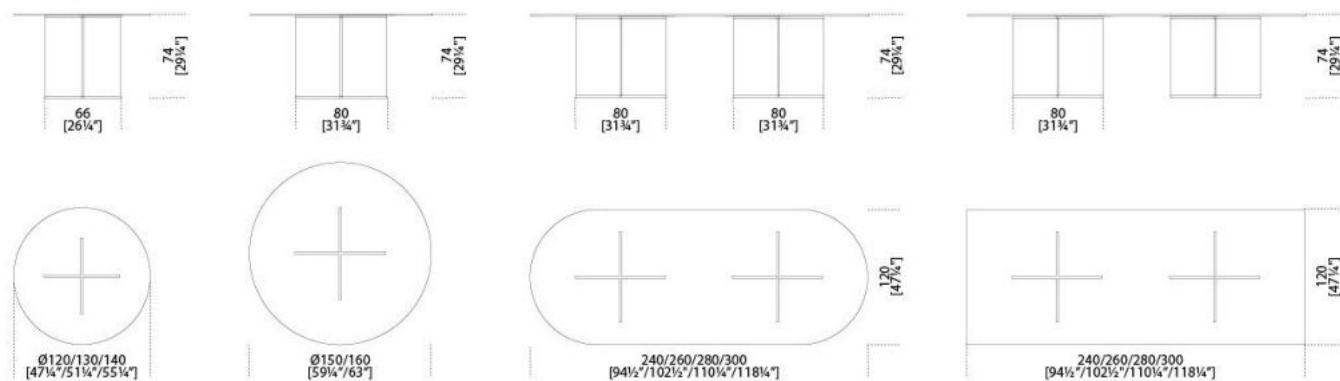

# Eros

Pierangelo Gallotti, 1971

Tavolo in cristallo trasparente.  
Parti metalliche in ottone  
cromato. Basamento in cristallo  
temperato 15mm. Su richiesta si  
realizzano piani con dimensioni  
speciali. Per piani di dimensioni  
superiori a 240cm sono previste  
2 basi.

Table in transparent glass.  
Chromed brass metal parts.  
15mm tempered glass base.  
Customised sizes for the top  
on request. For glass tops larger  
than 240cm, two bases are  
recommended.

Dimensioni / Sizes  
Piano spessore 15mm  
Cm (Ø x H)  
120 x 74  
130 x 74  
140 x 74  
150 x 74  
160 x 74

Piano spessore 15mm  
Cm (L x P x H)  
240 x 120 x 74 Top  
rettangolare  
240 x 120 x 74 Top ovale

Piano spessore 19 mm  
Top rettangolare o ovale  
Cm (L x P x H)  
260 x 120 x 74  
280 x 120 x 74  
300 x 120 x 74