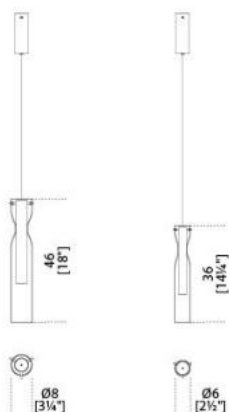


Epsilon Sola

Massimo Castagna
2017

Lampada a sospensione a LED non dimmerabile. Cilindri in cristallo sagomato a mano. Parti metalliche in ottone lucido, satinato, brunito a mano, cromato nero o ramato. In dotazione cavo da 4 mt. Su richiesta realizzabili set da 3 e 5 lampade con un unico rosone. Cilindri metallici della stessa finitura.

Hanging lamp with LED light (not dimmable). Handshaped glass cylinders. Bright, satin, hand burnished, black chromed or coppered brass metal parts. Supplied with 4mt long cable. On request set of 3 or 5 lamps with unique canopy. Metal cylinders in the same finish.

Dimensioni / Sizes
Cm (Ø x H)
S 6 x 36
L 8 x 46

Metallo / Metal

Cromo nero
Black chrome

Ottone lucido
Bright brass

Ottone satinato
Satin brass

*Ottone brunito
a mano*
*Hand
burnished
brass*

Ottone ramato
Coppered brass