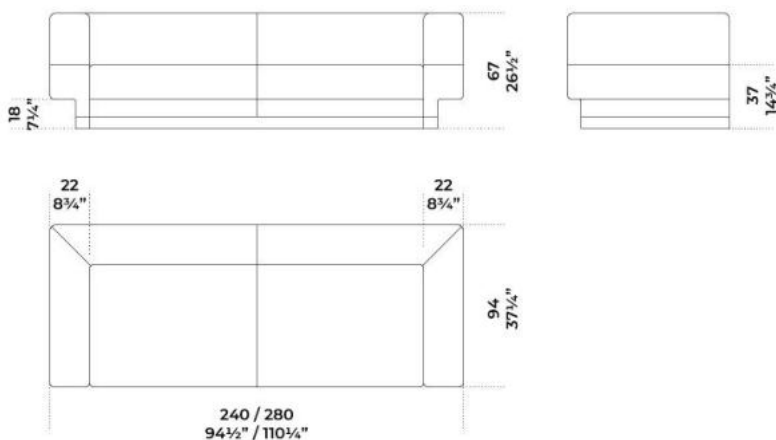

*Dimensioni / Sizes**Cm (L x P x H)*
240 x 94 x 67
280 x 94 x 67*Inches (L x P x H)*
94½" x 37¼" x 26½"
110¼" x 37¼" x 26½"*Decorative cushion**Cm (L x H)*
40 x 40
60 x 60*Inches (L x H)*
15¾" x 15¾"
23¾" x 23¾"