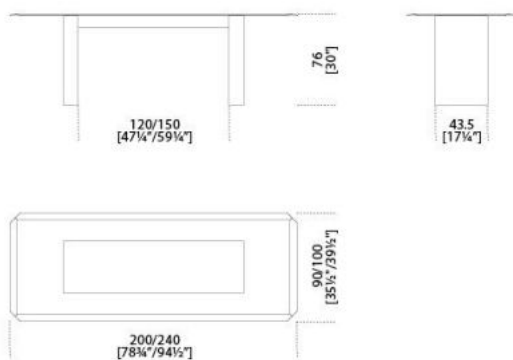

Dimensioni / Sizes

Cm (W x D x H)

200 x 90 x 74

200 x 100 x 74

240 x 90 x 74

240 x 100 x 74

280 x 110 x 74

Inches (W x D x H)

78¾" x 35½" x 29¼"

78¾" x 39½" x 29¼"

94½" x 35½" x 29¼"

94½" x 39½" x 29¼"

110¼" x 43½" x 29¼"

Cristallo / Glass

Bronzo Antico
Antique Bronze

Piombo
Lead