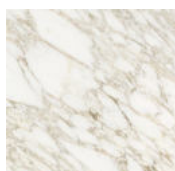


Cookies Circle

Pietro Russo
2019

Cookies Circle

Pietro Russo , 2019

Tavolino con piano in marmo Verde Alpi, Calacatta Vagli Oro, Bianco Statuario o Nero Marquinia. Disponibile anche con piano in legno intarsiato nella finitura Noce Colore Frisé oppure Acero Frisé grigio scuro. Struttura in alluminio spazzolato a mano anodizzato nero ed ottone lucido.

Coffee table with Verde Alpi, Calacatta Vagli Oro, Bianco Statuario or Nero Marquinia marble top. Also available with inlaid wooden top in the finish "Colore" Frisé Walnut or in Maple Frisé dark grey. Black hand brushed anodised aluminium and bright brass structure.

Ottone lucido
Bright brass

Alluminio
spazzolato nero
Black brushed
aluminium

Legno / Wood

Acero Frisé
grigio scuro
Maple Frisé
dark grey

Noce Colore
Frisé
"Colore" Frisé
walnut

Marmo / Marble

Bianco
Statuario
Statuary White

Calacatta Vagli
Oro
Calacatta Vagli
Oro

Nero
Marquinia
Black
Marquinia

Verde Alpi
Verde Alpi