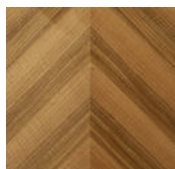


Cookies Circle

Pietro Russo
2019

Cookies Circle

Pietro Russo , 2019

Tavolino con piano in marmo Verde Alpi, Calacatta Vagli Oro, Bianco Statuario o Nero Marquinia. Disponibile anche con piano in legno intarsiato nella finitura Noce Colore Frisé oppure Acero Frisé grigio scuro. Struttura in alluminio spazzolato a mano anodizzato nero ed ottone lucido.

Coffee table with Verde Alpi, Calacatta Vagli Oro, Bianco Statuario or Nero Marquinia marble top. Also available with inlaid wooden top in the finish "Colore" Frisé Walnut or in Maple Frisé dark grey. Black hand brushed anodised aluminium and bright brass structure.

Ottone lucido
Bright brass

Alluminio
spazzolato nero
Black brushed
aluminium

Legno / Wood

Acero Frisé
grigio scuro
Maple Frisé
dark grey

Noce Colore
Frisé
"Colore" Frisé
walnut

Marmo / Marble

Bianco
Statuario
Statuary White

Calacatta Vagli
Oro
Calacatta Vagli
Oro

Nero
Marquinia
Black
Marquinia

Verde Alpi
Verde Alpi