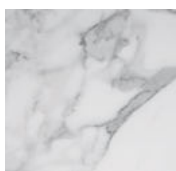


Cookies Circle

Pietro Russo
2019

Cookies Circle

Pietro Russo , 2019

Tavolino con piano in marmo Verde Alpi, Calacatta Vagli Oro, Bianco Statuario o Nero Marquinia. Disponibile anche con piano in legno intarsiato nella finitura Noce Colore Frisé oppure Acero Frisé grigio scuro. Struttura in alluminio spazzolato a mano anodizzato nero ed ottone lucido.

Coffee table with Verde Alpi, Calacatta Vagli Oro, Bianco Statuario or Nero Marquinia marble top. Also available with inlaid wooden top in the finish "Colore" Frisé Walnut or in Maple Frisé dark grey. Black hand brushed anodised aluminium and bright brass structure.

Ottone lucido
Bright brass

Alluminio
spazzolato nero
Black brushed
aluminium

Legno / Wood

Acero Frisé
grigio scuro
Maple Frisé
dark grey

Noce Colore
Frisé
"Colore" Frisé
walnut

Marmo / Marble

Bianco
Statuario
Statuary White

Calacatta Vagli
Oro
Calacatta Vagli
Oro

Nero
Marquinia
Black
Marquinia

Verde Alpi
Verde Alpi