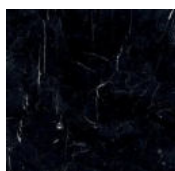


Cookies Circle

Pietro Russo
2019

Cookies Circle

Pietro Russo , 2019

Tavolino con piano in marmo Verde Alpi, Calacatta Vagli Oro, Bianco Statuario o Nero Marquinia. Disponibile anche con piano in legno intarsiato nella finitura Noce Colore Frisé oppure Acero Frisé grigio scuro. Struttura in alluminio spazzolato a mano anodizzato nero ed ottone lucido.

Coffee table with Verde Alpi, Calacatta Vagli Oro, Bianco Statuario or Nero Marquinia marble top. Also available with inlaid wooden top in the finish "Colore" Frisé Walnut or in Maple Frisé dark grey. Black hand brushed anodised aluminium and bright brass structure.

Ottone lucido
Bright brass

Alluminio
spazzolato nero
Black brushed
aluminium

Legno / Wood

Acero Frisé
grigio scuro
Maple Frisé
dark grey

Noce Colore
Frisé
"Colore" Frisé
walnut

Marmo / Marble

Bianco
Statuario
Statuary White

Calacatta Vagli
Oro
Calacatta Vagli
Oro

Nero
Marquinia
Black
Marquinia

Verde Alpi
Verde Alpi