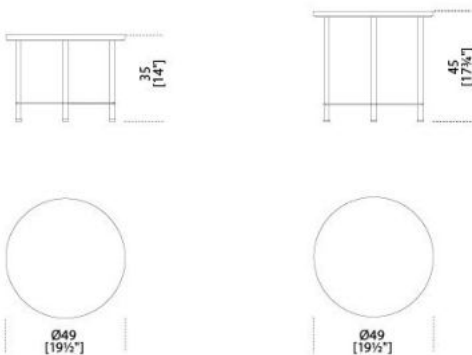

Dimensioni / Sizes

Cm (Ø x H)

49 × 35

49 × 45

Inches (Ø x H)

19½" × 14"

19½" × 17¾"

Metallo / Metal