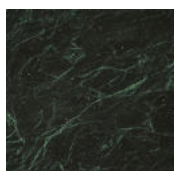


Cookies Circle

Pietro Russo
2019

Cookies Circle

Pietro Russo , 2019

Tavolino con piano in marmo Verde Alpi, Calacatta Vagli Oro, Bianco Statuario o Nero Marquinia. Disponibile anche con piano in legno intarsiato nella finitura Noce Colore Frisé oppure Acero Frisé grigio scuro. Struttura in alluminio spazzolato a mano anodizzato nero ed ottone lucido.

Coffee table with Verde Alpi, Calacatta Vagli Oro, Bianco Statuario or Nero Marquinia marble top. Also available with inlaid wooden top in the finish "Colore" Frisé Walnut or in Maple Frisé dark grey. Black hand brushed anodised aluminium and bright brass structure.

Ottone lucido
Bright brass

Alluminio
spazzolato nero
Black brushed
aluminium

Legno / Wood

Acero Frisé
grigio scuro
Maple Frisé
dark grey

Noce Colore
Frisé
"Colore" Frisé
walnut

Marmo / Marble

Bianco
Statuario
Statuary White

Calacatta Vagli
Oro
Calacatta Vagli
Oro

Nero
Marquinia
Black
Marquinia

Verde Alpi
Verde Alpi