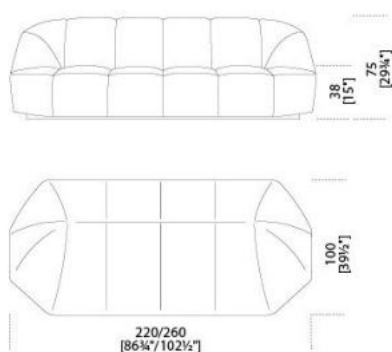

Dimensioni / Sizes
Cm (L x P x H) 220 x 100 x 75
260 x 100 x 75

Cuscino decorativo
Cm
40 x 40
60 x 60

Cloud

Finiture / Finishes

Tessuto Cat.A / Fabric Cat.A

Joy
aquamarine
006
Joy
acquamarina
006

Joy milk 005
Joy milk 005