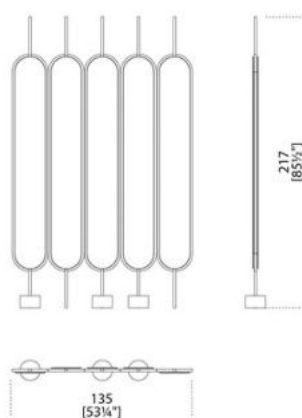


Chloé

Studio G&R
2016

Paravento con struttura in legno e metallo laccato ottone satinato. Lati rivestiti in specchio extralight e tessuto. Basi in marmo Calacatta Vagli Oro. A richiesta con tessuto cliente.

Screen with satin brass lacquered wooden and metal structure. Sides covered by extralight mirror and fabric. Calacatta Vagli Oro marble bases. Covered by customer's fabric on request.

*Dimensioni / Sizes
Cm (L x P x H)
135 x 15 x 217*