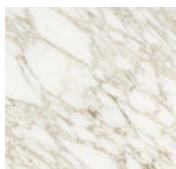


Chloé

Studio G&R
2016

Paravento con struttura in legno e metallo laccato ottone satinato. Lati rivestiti in specchio extralight e tessuto. Basi in marmo Calacatta Vagli Oro. A richiesta con tessuto cliente.

Screen with satin brass lacquered wooden and metal structure. Sides covered by extralight mirror and fabric. Calacatta Vagli Oro marble bases. Covered by customer's fabric on request.

*Dimensioni / Sizes
Cm (L x P x H)
135 x 15 x 217*

Metallo / Metal

Ottone satinato
Satin brass

Cristallo / Glass

Specchio
extralight
Extralight
mirror

Marmo / Marble

Calacatta Vagli
Oro
Calacatta Vagli
Oro
