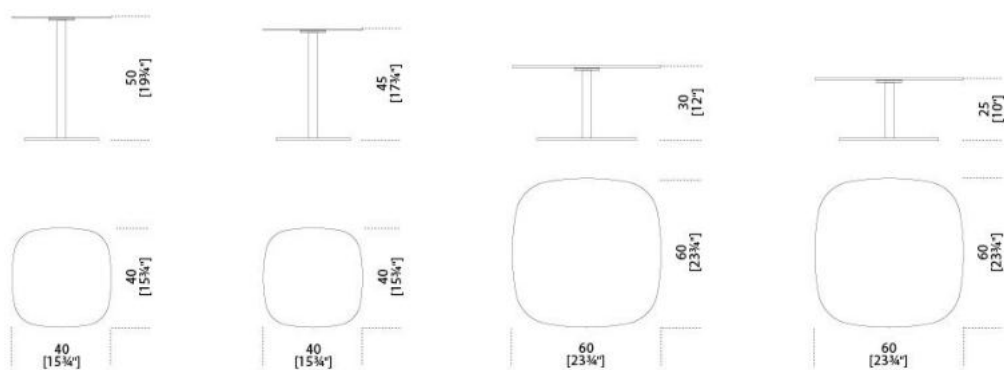

Dimensioni / Sizes

Cm (W x D x H)

A 40 x 40 x 50

B 40 x 40 x 45

C 60 x 60 x 30

D 60 x 60 x 25

Inches (W x D x H)

A 15 $\frac{3}{4}$ " x 15 $\frac{3}{4}$ " x 19 $\frac{3}{4}$ "

B 15 $\frac{3}{4}$ " x 15 $\frac{3}{4}$ " x 17 $\frac{3}{4}$ "

C 23 $\frac{3}{4}$ " x 23 $\frac{3}{4}$ " x 12"

D 23 $\frac{3}{4}$ " x 23 $\frac{3}{4}$ " x 10"

Metallo / Metal

*Alluminio
spazzolato nero
Black brushed
aluminium*