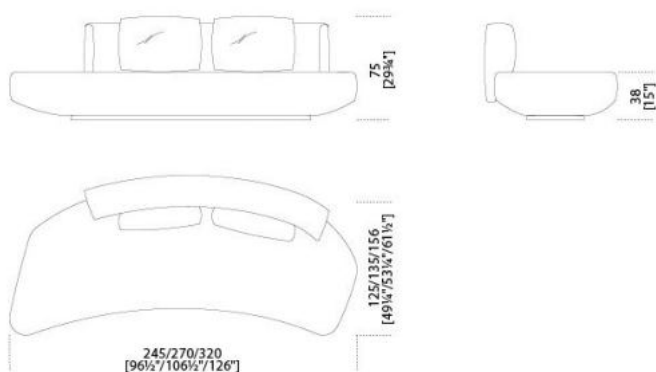

Dimensioni / Sizes  
Cm (L x P x H)  
245 x 125 x 75  
270 x 135 x 75  
320 x 156 x 75

Cuscino decorativo  
Cm (L x H)  
40 x 40  
60 x 60

Tessuto Cat.A / Fabric Cat.A

Joy  
aquamarine  
006  
Joy  
acquamarina  
006