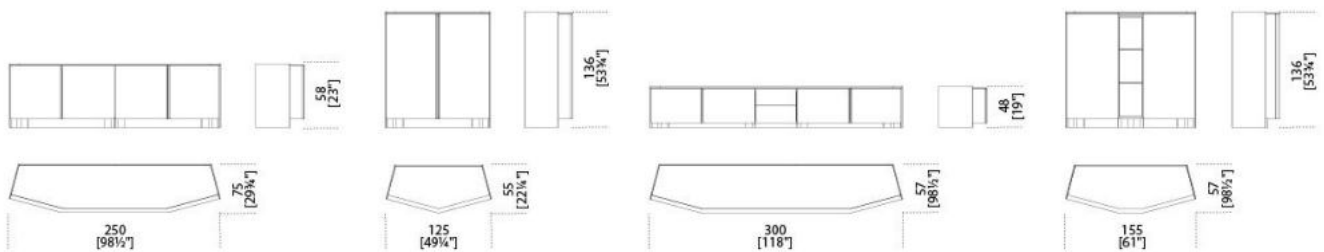


Athus

Oscar e Gabriele Buratti
2017

Athus

Oscar e Gabriele Buratti, 2017

Madia in frassino laccato nero poro aperto. Dettagli in metallo verniciato bronzo patinato. Top in marmo Stardust Grey o Sahara Noir. Disponibile anche in cristallo temperato 6mm retroverniciato nero brillante. Dotata di ripiano interno in cristallo extralight 10mm bisellato temperato. Schienali interni in specchio 6mm extralight. Cassetti con fondo in pelle scamosciata e apertura push and pull solo per versioni 48h e 75,5h.

Sideboard in black open pore lacquered ash. Patinated bronze lacquered metal details. Stardust Grey or Sahara Noir marble top. Also available in 6mm tempered bright black painted glass. Supplied with 10mm tempered and bevelled extralight inside glass shelf. 6mm extralight mirror inside backs. Push-pull drawers with suede bottom just for versions 48h and 75,5h.

Dimensioni / Sizes
Cm (L x P x H)
125,5 x 57 x 136,5
155 x 57 x 136,5
250 x 57 x 75,5
300 x 57 x 48

Metallo / Metal

*Bronzo
patinato
Patinated
bronze*

Legno Layer / Wood Layer

*Nero poro
aperto
Black open pore*