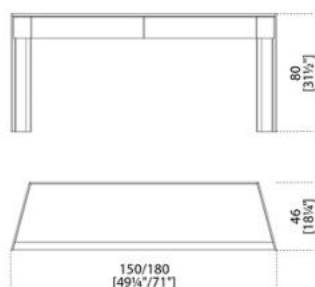

Dimensioni / Sizes
Cm (W x D x H)
150 x 46 x 80
180 x 46 x 80

Inches (W x D x H)
59¼" x 18¼" x 31½"
71" x 18¼" x 31½"

Legno Layer / Wood Layer

*Nero poro
aperto
Black open pore*

Pelle Cat.L1 / Leather Cat.L1