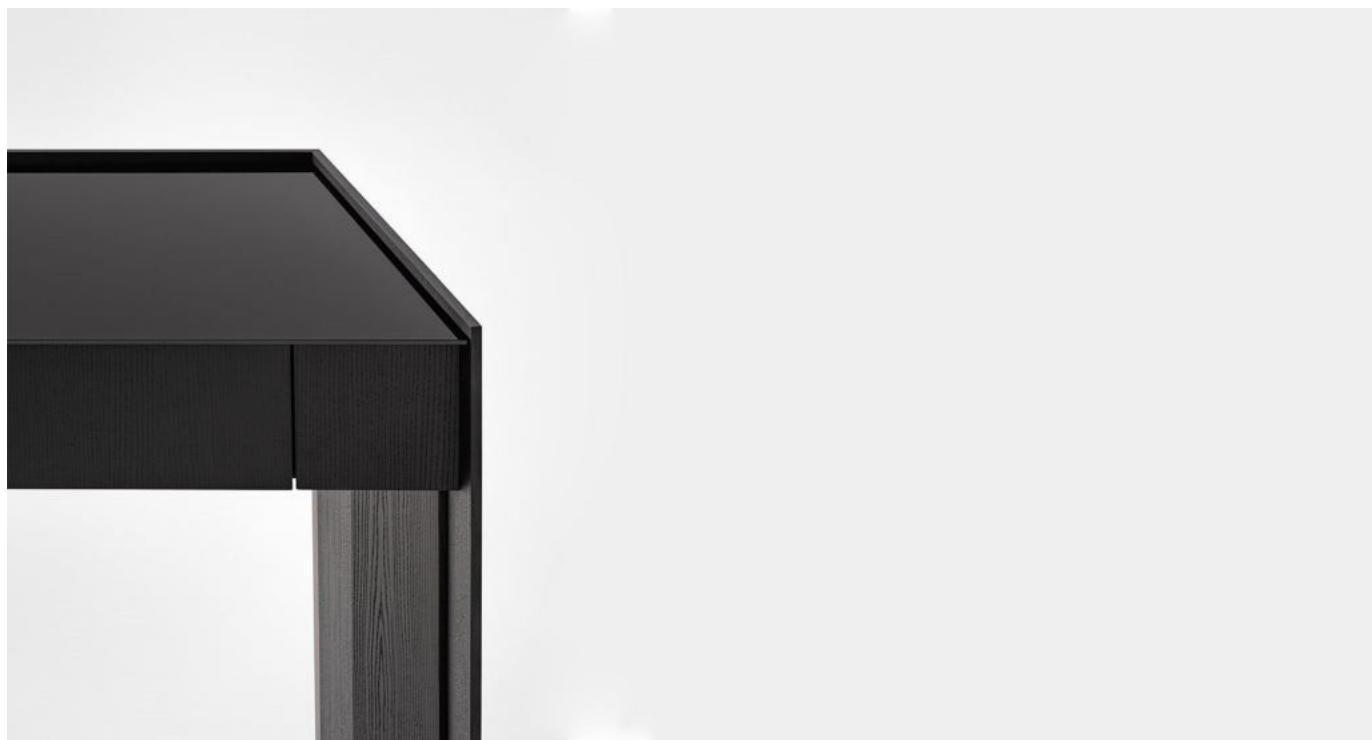


Athus Console

Oscar e Gabriele Buratti
2019

Athus Console

Oscar e Gabriele Buratti, 2019

Console in frassino laccato nero poro aperto. Top in cristallo 6mm retroverniciato nero brillante. Disponibile anche laccato nella finitura esclusiva spazzolata "Cashmere" nei colori gold grey o anthracite. Cassetti ad estrazione totale con fondo in pelle scamosciata sand 006.

Console in black open pore lacquered ash. 6mm bright black painted glass top. Also available painted with the exclusive brushed "Cashmere" finish in the gold grey or anthracite colours. Total pull-out drawers with suede sand 006 bottom.

Dimensioni / Sizes
Cm (W x D x H)
150 x 46 x 80
180 x 46 x 80

Inches (W x D x H)
59¼" x 18¼" x 31½"
71" x 18¼" x 31½"

Legno Layer / Wood Layer

*Nero poro
aperto
Black open pore*

Pelle Cat.L1 / Leather Cat.L1

*Suede sand
006
Suede sand
006*

Cristallo / Glass

*Nero brillante
Bright black*

*Cashmere gold
grey
Cashmere gold
grey*

*Cashmere
anthracite
Cashmere
anthracite*