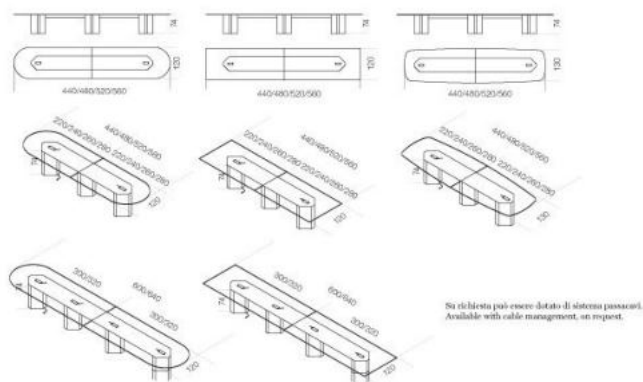


Akim System

Oscar e Gabriele Buratti
2014

Akim System

Oscar e Gabriele Buratti, 2014

Sistema modulare di tavoli con piani in cristallo trasparente extralight 15mm, retroverniciati solo nella parte centrale, nei colori del campionario, nella versione brillante. Basi in legno rivestite in cristallo retroverniciato. Si possono realizzare composizioni in dimensioni speciali. Su richiesta può essere dotato di sistema passacavi.

Modular system of tables with 15mm extralight transparent glass tops, painted only in the middle part, as per samples in the bright version. Wooden base covered by painted glass. Customized compositions on request. Available with cable management, on request.

Dimensioni / Sizes
 440 x 120 x 74h cm
 480 x 120 x 74h cm
 520 x 120 x 74h cm
 560 x 120 x 74h cm
 600 x 120 x 74h cm
 640 x 120 x 74h cm
 440 x 130 x 74h cm
 480 x 130 x 74h cm
 520 x 130 x 74h cm
 560 x 130 x 74h cm