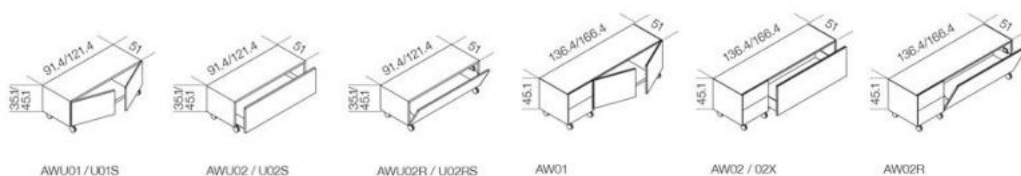


Air Wheel

Pinuccio Borghonovo
2010

Air Wheel

Pinuccio Borgonovo , 2010

Mobile contenitore montato su ruote ed interamente rivestito in cristallo retroverniciato nei colori del campionario, nella versione brillante o satinata. Disponibile anche in specchio extralight oppure in specchio "grigio Italia". Cassetti ad estrazione totale con fondo in cristallo trasparente. L'interno del mobile Air Wheel è in laminato effetto pelle. Su richiesta versione senza ruote, con zoccolo laminato effetto pelle (altezza totale 38 o 48 cm).

Wooden unit on castors with all sides covered by painted glass as per samples, in the bright or satin version. Available also in extralight mirror or smoked "grigio Italia" mirror. Total pull-out drawers with transparent bottom glass. The inside of Air Wheel is made of leather effect laminated wood. On request, version without castors, with leather effect laminated wooden plinth (total height 38 or 48 cm).

Dimensioni / Sizes
91.4 x 51 x 46h cm
121.4 x 51 x 46h cm
91.4 x 51 x 56h cm
121.4 x 51 x 56h cm
136.4 x 51 x 56h cm
166.4 x 51 x 56h cm

Legno / Wood

*Laminato
effetto pelle
Leather effect
laminated
wood*