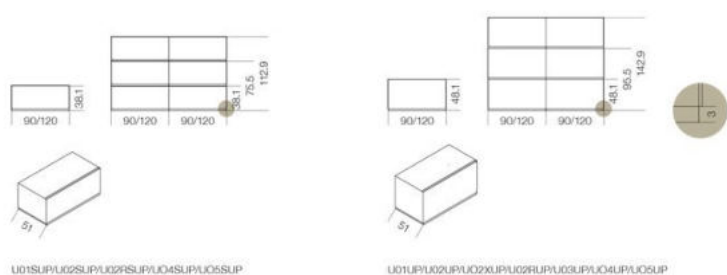


Air Up

Pinuccio Borghonovo
2010

Air Up

Pinuccio Borgonovo , 2010

Sistema di mobili contenitori sovrapposti in legno rivestito in cristallo retroverniciato nei colori del campionario, nella versione brillante o satinata oppure in specchio extralight o specchio "grigio Italia". Base e distanziatori in legno laminato effetto pelle. Parti metalliche in alluminio anodizzato brill. Per composizioni a centrostanza è previsto lo schienale in cristallo retroverniciato. L'interno del mobile Air Up è in laminato effetto pelle.

Dimensioni / Sizes
90 x 51 x 38.1h cm
120 x 51 x 38.1h cm
90 x 51 x 48.1h cm
120 x 51 x 48.1h cm

Legno / Wood

*Laminato
effetto pelle
Leather effect
laminated
wood*

Cristallo / Glass

*Specchio
"grigio Italia"
Grigio "Italia"
mirror*