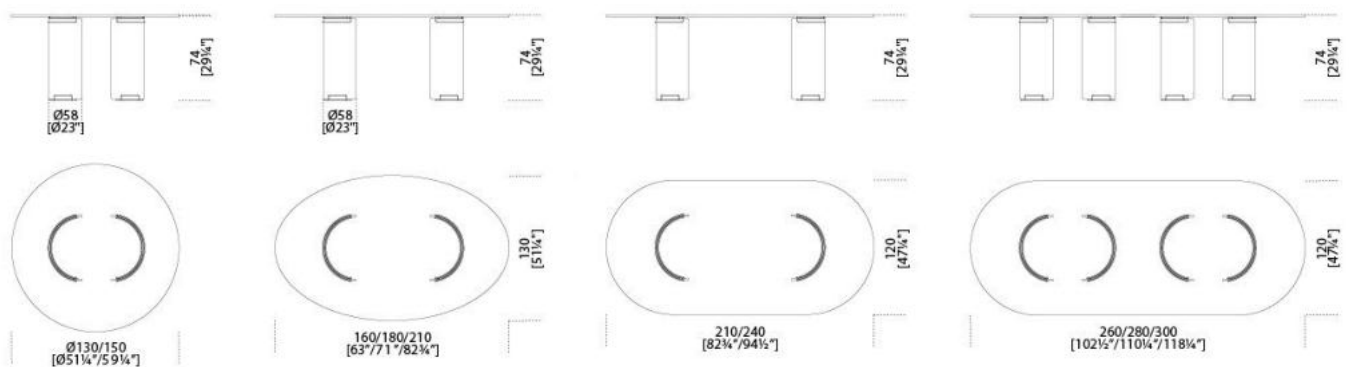

# Adam

---

*Studio G&R*  
1971

Tavolo in cristallo trasparente. Basamenti in cristallo 15mm, curvati a fuoco e molati a mano. Parti metalliche in ottone cromato. Disponibile anche senza parti metalliche (altezza finita: 72 cm). Su richiesta si realizzano piani con dimensioni superiori a 260cm sono previste 4 basi.

Table in transparent glass. Bases in 15mm glass curved by fire and hand bevelled. Chromed brass clips. Also available without metal parts (total height: 72 cm). Customised sizes for the top on request. For glass top larger than 260cm, four bases are recommended.

Dimensioni / Sizes  
Piano spessore 15mm  
Cm (Ø x H)  
130 x 74  
150 x 74

Cm (L x P x H)  
160 x 130 x 74  
180 x 130 x 74  
210 x 130 x 74  
210 x 120 x 74  
240 x 120 x 74  
260 x 120 x 74

Piano spessore 19mm  
Cm (L x P x H)  
280 x 120 x 74  
300 x 120 x 74