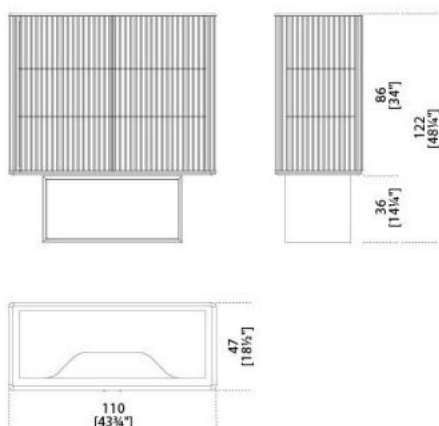


5th Avenue

Marcello Pozzi
2019

Madia in legno rivestita in acciaio inox "supermirror" nella finitura cromo nero con listelli in massello di frassino tinto nero poro aperto. Base in frassino laccato nero poro aperto e rivestita internamente in acciaio inox "supermirror" nella finitura cromo nero. Top in cristallo "grigio Italia" 12 mm bisellato retroverniciato nero brillante con dettaglio in ottone satinato. Dotata di ripiano interno in cristallo extralight e schienale interno in specchio 6mm extralight.

Wooden unit covered by "supermirror" stainless steel in the black chrome finish with black lacquered open pore solid ash strips. Base in black open pore lacquered ash and internal part covered by "supermirror" stainless steel in the black chrome finish. Top with bevel in bright black painted smoked "grigio Italia" glass, 12mm, satin brass detail under the top. Supplied with extralight glass shelf and 6mm extralight mirrored glass inside back.

Dimensioni / Sizes
Cm (W x D x H)
110 x 47 x 122

Inches (W x D x H)
43½" x 18¾" x 48¼"

Metallo / Metal

Cromo nero
Black chrome

Ottone satinato
Satin brass

Legno Layer / Wood Layer

Nero poro
aperto
Black open pore