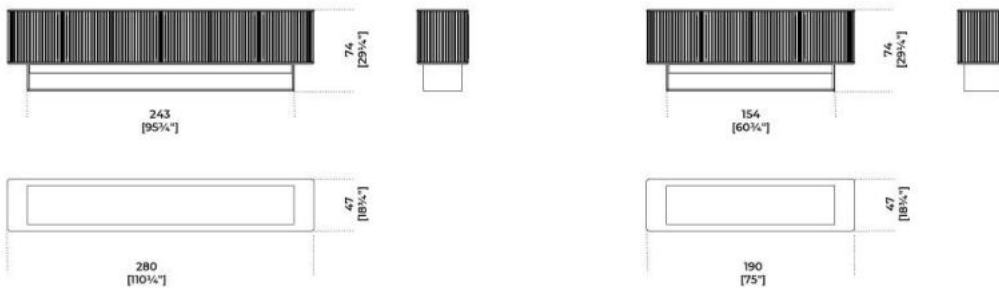

# 5th Avenue Crédence

---

*Marcello Pozzi*  
2020

Madia in legno rivestita in acciaio inox "supermirror" nella finitura cromo nero con listelli in massello di frassino tinto nero poro aperto. Base in frassino laccato nero poro aperto e rivestita internamente in acciaio inox "supermirror" nella finitura cromo nero. Top in cristallo "grigio Italia" 12mm bisellato retroverniciato nero brillante con dettaglio in ottone satinato. Schienale interno in specchio 6mm extralight. Configurazione standard con vani versione A (n. 2 vani per la misura cm 190 e n. 3 vani per la misura cm 280). Disponibili vani B e C con supplemento. Possibilità di versione bifacciale con apertura delle ante fronte o retro, da specificare al momento dell'ordine.

Wooden unit covered by "supermirror" stainless steel in the black chrome finish with black lacquered open pore solid ash strips. Base in black open pore lacquered ash and internal part covered by "supermirror" stainless steel in the black chrome finish. Top with bevel in bright black painted smoked "grigio Italia" glass, 12mm, satin brass detail under the top. 6mm extralight mirrored glass inside back. Standard configuration with version A compartments (n. 2 compartments for the size cm 190 and n. 3 compartments for the size cm 280). Compartments B and C available with extra charge. Double-sided version possible with front or rear doors opening, to be specified when ordering.

Dimensioni / Sizes  
Cm (W x D x H)  
190 x 47 x 74  
280 x 47 x 74

Inches (W x D x H)  
75" x 18¾" x 29¼"  
110¼" x 18¾" x 29¼"