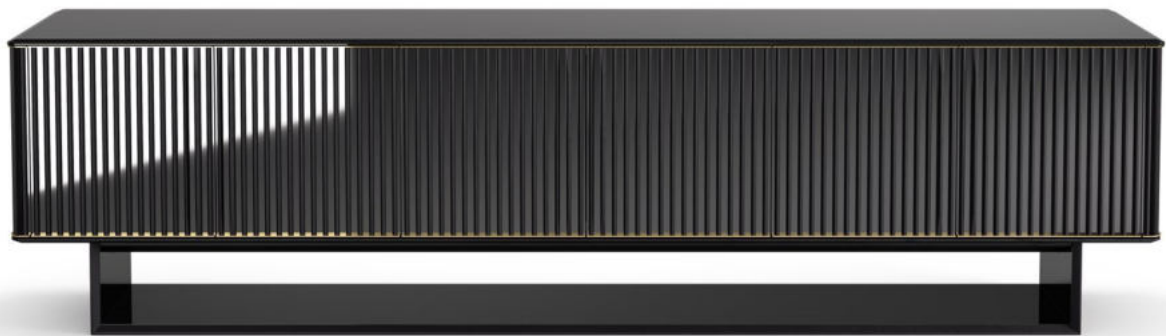

# 5th Avenue Crédence

---

*Marcello Pozzi*  
2020

Madia in legno rivestita in acciaio inox "supermirror" nella finitura cromo nero con listelli in massello di frassino tinto nero poro aperto. Base in frassino laccato nero poro aperto e rivestita internamente in acciaio inox "supermirror" nella finitura cromo nero. Top in cristallo "grigio Italia" 12mm bisellato retroverniciato nero brillante con dettaglio in ottone satinato. Schienale interno in specchio 6mm extralight. Configurazione standard con vani versione A (n. 2 vani per la misura cm 190 e n. 3 vani per la misura cm 280). Disponibili vani B e C con supplemento. Possibilità di versione bifacciale con apertura delle ante fronte o retro, da specificare al momento dell'ordine.

Wooden unit covered by "supermirror" stainless steel in the black chrome finish with black lacquered open pore solid ash strips. Base in black open pore lacquered ash and internal part covered by "supermirror" stainless steel in the black chrome finish. Top with bevel in bright black painted smoked "grigio Italia" glass, 12mm, satin brass detail under the top. 6mm extralight mirrored glass inside back. Standard configuration with version A compartments (n. 2 compartments for the size cm 190 and n. 3 compartments for the size cm 280). Compartments B and C available with extra charge. Double-sided version possible with front or rear doors opening, to be specified when ordering.

Dimensioni / Sizes  
Cm (W x D x H)  
190 x 47 x 74  
280 x 47 x 74

Inches (W x D x H)  
75" x 18¾" x 29¼"  
110¼" x 18¾" x 29¼"