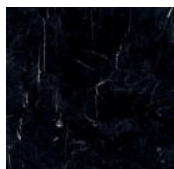


1968

Studio G&R
2019

Tavolino con piano in marmo Verde Alpi, Calacatta Vagli Oro o Nero Marquinia. Struttura in ottone brunito a mano e parti in legno laccato nero poro aperto.

Coffee table with Verde Alpi, Calacatta Vagli Oro or Nero Marquinia marble top. Hand burnished brass structure with black open pore lacquered wooden parts.

Dimensioni / Sizes

Cm (Ø x H)

49 × 45

49 × 50

Inches (Ø x H)

19½" × 17¾"

19½" × 19¾"

Metallo / Metal

*Ottone brunito
a mano
Hand
burnished
brass*

Legno / Wood

*Nero poro
aperto (Layer)
Black open pore
(Layer)*

Marmo / Marble

*Calacatta Vagli
Oro
Calacatta Vagli
Oro*

*Nero
Marquinia
Black
Marquinia*

*Verde Alpi
Verde Alpi*