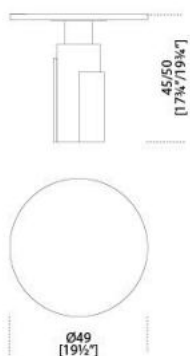

Dimensioni / Sizes

Cm (Ø x H)

49 × 45

49 × 50

Inches (Ø x H)

19½" × 17¾"

19½" × 19¾"

Metallo / Metal