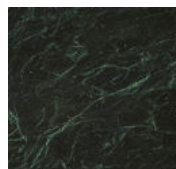


1968

Studio G&R
2019

Tavolino con piano in marmo Verde Alpi, Calacatta Vagli Oro o Nero Marquinia. Struttura in ottone brunito a mano e parti in legno laccato nero poro aperto.

Coffee table with Verde Alpi, Calacatta Vagli Oro or Nero Marquinia marble top. Hand burnished brass structure with black open pore lacquered wooden parts.

*Ottone brunito
a mano
Hand
burnished
brass*

Legno / Wood

*Nero poro
aperto (Layer)
Black open pore
(Layer)*

Marmo / Marble

*Calacatta Vagli
Oro
Calacatta Vagli
Oro*

*Nero
Marquinia
Black
Marquinia*

*Verde Alpi
Verde Alpi*