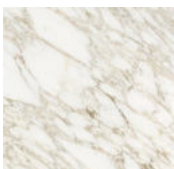


1968

Studio G&R
2019

Tavolino con piano in marmo Verde Alpi, Calacatta Vagli Oro o Nero Marquinia. Struttura in ottone brunito a mano e parti in legno laccato nero poro aperto.

Coffee table with Verde Alpi, Calacatta Vagli Oro or Nero Marquinia marble top. Hand burnished brass structure with black open pore lacquered wooden parts.

Dimensioni / Sizes

Cm (Ø x H)

49 × 45

49 × 50

Inches (Ø x H)

19½" × 17¾"

19½" × 19¾"

Metallo / Metal

*Ottone brunito
a mano
Hand
burnished
brass*

Legno / Wood

*Nero poro
aperto (Layer)
Black open pore
(Layer)*

Marmo / Marble

*Calacatta Vagli
Oro
Calacatta Vagli
Oro*

*Nero
Marquinia
Black
Marquinia*

*Verde Alpi
Verde Alpi*