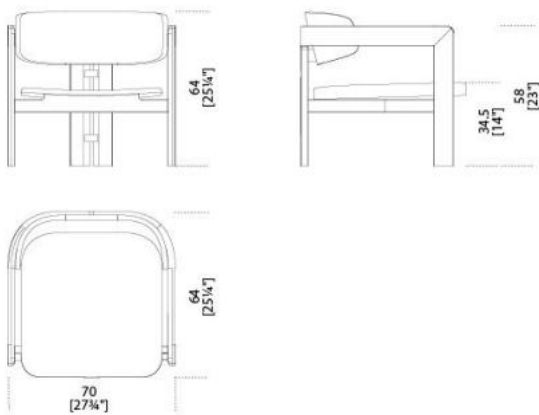


0417

Studio G&R
2017

Poltroncina con struttura in massello di frassino curvato tinto nero poro aperto. Disponibile anche in frassino naturale, tinto tabacco o tinto bianco poro aperto. Seduta e schienale, in multistrato curvato con imbottitura in poliuretano espanso, rivestiti in tessuto o pelle nei colori del campionario.

Dimensioni / Sizes
Cm (L x P x H)
70 x 64 x 64

Legno / Wood

Frassino
naturale
Natural ash

Bianco poro
aperto
White open
pore

Nero poro
aperto (Layer)
Black open pore
(Layer)

Frassino tinto
tabacco
Tobacco
stained ash