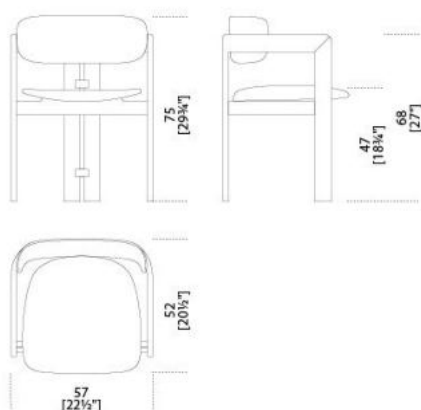


0414

Studio G&R
2014

Poltroncina con struttura in massello di frassino curvato tinto nero poro aperto. Disponibile anche in frassino naturale, tinto tabacco o tinto bianco poro aperto. Seduta e schienale con struttura interna in legno e derivati con imbottitura in poliuretano espanso indeformabile a densità differenziate. Rivestimento in tessuto o pelle nei colori del campionario. Non sfoderabile.

Dimensioni / Sizes
Cm (L x P x H)
57 x 52 x 75

Legno / Wood

*Frassino
naturale*
Natural ash

*Bianco poro
aperto*
White open
pore

*Nero poro
aperto (Layer)*
Black open pore
(Layer)

*Frassino tinto
tabacco*
Tobacco
stained ash