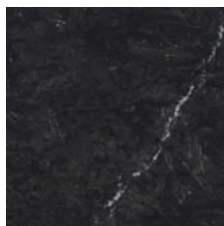

VINTAGE

Design R&D Frigerio

Base: in noce canaletto o legno massello tinto wengè

Top: -In cuoio con cuciture a contrasto.

-In marmo nei colori della gamma Frigerio.

Base: in walnut canaletto or solid wood wengè coloured.

Top: -In hide leather with sewing in contrast.

-In marble in the Frigerio range colour.

VINTAGE

Design R&D Frigerio

TAVOLINI / SMALL TABLES

cod. 13700

Tavolino 50x38 cm / Small table 50x38 cm

cod. 13701

cod. 13705

Consolle 140x42 cm

VINTAGE

Design R&D Frigerio

TOP / MARMO
TOP / MARBLE

Calacatta Oro

Dark Emperador

Nero Marquina

Nero Sahara

TOP / PELLE
TOP / LEATHER

Cuio
Hide Leather

STRUTTURA / LEGNO
STRUCTURE / WOOD

Noce Canaletto
Walnut Canaletto

Tinto Wengè
Wengè Coloured