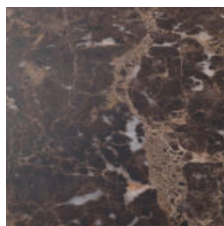

VINTAGE

Design R&D Frigerio

Base: in noce canaletto o legno massello tinto wengè

Top: -In cuoio con cuciture a contrasto.

-In marmo nei colori della gamma Frigerio.

Base: in walnut canaletto or solid wood wengè coloured.

Top: -In hide leather with sewing in contrast.

-In marble in the Frigerio range colour.

VINTAGE

Design R&D Frigerio

TAVOLINI / SMALL TABLES

cod. 13700

Tavolino 50x38 cm / Small table 50x38 cm

cod. 13701

cod. 13705

Consolle 140x42 cm

VINTAGE

Design R&D Frigerio

TOP / MARMO
TOP / MARBLE

Calacatta Oro

Dark Emperador

Nero Marquina

Nero Sahara

TOP / PELLE
TOP / LEATHER

Cuio
Hide Leather

STRUTTURA / LEGNO
STRUCTURE / WOOD

Noce Canaletto
Walnut Canaletto

Tinto Wengè
Wengè Coloured