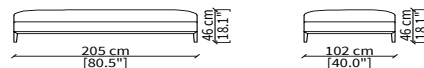

### ELEMENTI POUF / STOOL ELEMENTS

**cod. 12735**

Elemento 102x102 cm / Element 102x102 cm

**cod. 12735**

Elemento con top in cuoio 102x102 cm / Element with hide top 102x102 cm

**cod. 12736**

Elemento 112x112 cm / Element 112x112 cm

**cod. 12736**

Elemento con top in cuoio 112x112 cm / Element with hide top 112x112 cm

**cod. 12737**

Elemento 102x205 cm / Element 102x205 cm

**cod. 12740**

Elemento con top in cuoio 102x205 cm / Element with hide top 102x205 cm