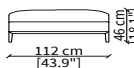

### ELEMENTI POUF / STOOL ELEMENTS

**cod. 12735**

Elemento 102x102 cm / Element 102x102 cm

**cod. 12735**

Elemento con top in cuoio 102x102 cm / Element with hide top 102x102 cm

**cod. 12736**

Elemento 112x112 cm / Element 112x112 cm

**cod. 12736**

Elemento con top in cuoio 112x112 cm / Element with hide top 112x112 cm

**cod. 12737**

Elemento 102x205 cm / Element 102x205 cm

**cod. 12740**

Elemento con top in cuoio 102x205 cm / Element with hide top 102x205 cm