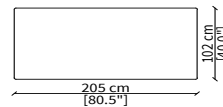

cod. 12737

Elemento 102x205 cm / Element 102x205 cm