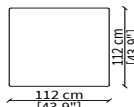

### ELEMENTI POUF / STOOL ELEMENTS

**cod. 12735**

Elemento 102x102 cm / Element 102x102 cm

**cod. 12735**

Elemento con top in cuoio 102x102 cm / Element with hide top 102x102 cm

**cod. 12736**

Elemento 112x112 cm / Element 112x112 cm

**cod. 12736**

Elemento con top in cuoio 112x112 cm / Element with hide top 112x112 cm

**cod. 12737**

Elemento 102x205 cm / Element 102x205 cm

**cod. 12740**

Elemento con top in cuoio 102x205 cm / Element with hide top 102x205 cm