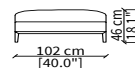

### ELEMENTI POUF / STOOL ELEMENTS

**cod. 12735**

Elemento 102x102 cm / Element 102x102 cm

**cod. 12735**

Elemento con top in cuoio 102x102 cm / Element with hide top 102x102 cm

**cod. 12736**

Elemento 112x112 cm / Element 112x112 cm

**cod. 12736**

Elemento con top in cuoio 112x112 cm / Element with hide top 112x112 cm

**cod. 12737**

Elemento 102x205 cm / Element 102x205 cm

**cod. 12740**

Elemento con top in cuoio 102x205 cm / Element with hide top 102x205 cm