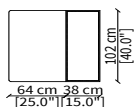

### ELEMENTI POUF / STOOL ELEMENTS

**cod. 12735**

Elemento 102x102 cm / Element 102x102 cm

**cod. 12735**

Elemento con top in cuoio 102x102 cm / Element with hide top 102x102 cm

**cod. 12736**

Elemento 112x112 cm / Element 112x112 cm

**cod. 12736**

Elemento con top in cuoio 112x112 cm / Element with hide top 112x112 cm

**cod. 12737**

Elemento 102x205 cm / Element 102x205 cm

**cod. 12740**

Elemento con top in cuoio 102x205 cm / Element with hide top 102x205 cm