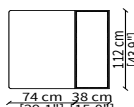

### ELEMENTI POUF / STOOL ELEMENTS

**cod. 12735**

Elemento 102x102 cm / Element 102x102 cm

**cod. 12735**

Elemento con top in cuoio 102x102 cm / Element with hide top 102x102 cm

**cod. 12736**

Elemento 112x112 cm / Element 112x112 cm

**cod. 12736**

Elemento con top in cuoio 112x112 cm / Element with hide top 112x112 cm

**cod. 12737**

Elemento 102x205 cm / Element 102x205 cm

**cod. 12740**

Elemento con top in cuoio 102x205 cm / Element with hide top 102x205 cm