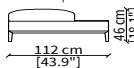

### ELEMENTI POUF / STOOL ELEMENTS

**cod. 12735**

Elemento 102x102 cm / Element 102x102 cm

**cod. 12735**

Elemento con top in cuoio 102x102 cm / Element with hide top 102x102 cm

**cod. 12736**

Elemento 112x112 cm / Element 112x112 cm

**cod. 12736**

Elemento con top in cuoio 112x112 cm / Element with hide top 112x112 cm

**cod. 12737**

Elemento 102x205 cm / Element 102x205 cm

**cod. 12740**

Elemento con top in cuoio 102x205 cm / Element with hide top 102x205 cm