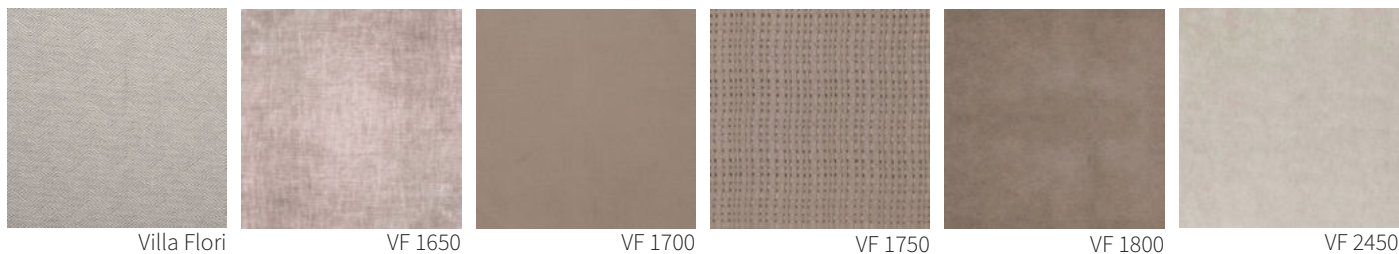

## TAYLOR POUF

Design R&D Frigerio

RIVESTIMENTO / TESSUTO  
COVER / FABRIC

*I colori visualizzati, per ovvie ragioni tecniche, sono indicativi e possono differire dall'originale.*

*The colours visualized, for obvious technical reasons, are indicative and may differ from the original.*