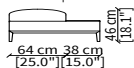

### ELEMENTI POUF / STOOL ELEMENTS

**cod. 12735**

Elemento 102x102 cm / Element 102x102 cm

**cod. 12735**

Elemento con top in cuoio 102x102 cm / Element with hide top 102x102 cm

**cod. 12736**

Elemento 112x112 cm / Element 112x112 cm

**cod. 12736**

Elemento con top in cuoio 112x112 cm / Element with hide top 112x112 cm

**cod. 12737**

Elemento 102x205 cm / Element 102x205 cm

**cod. 12740**

Elemento con top in cuoio 102x205 cm / Element with hide top 102x205 cm