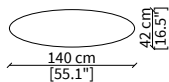

SMART

Design R&D Frigerio

TAVOLINI - SMALL TABLES

cod. 13600

Tavolino 140x60 cm/ Small table 140x60 cm

cod. 13601

Tavolino 140x42 cm/ Small table 140x42 cm

cod. 13602

Tavolino 62x65 cm/ Small table 62x65 cm

cod. 13603

Tavolino 92x60 cm/ Small table 92x60 cm

Dimensioni espresse in cm se non diversamente indicato.
L'Azienda si riserva il diritto di apportare modifiche ai modelli senza preavviso.
Tolleranza sulle misure indicate di +/- 2%.