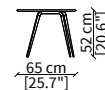

SMART

Design R&D Frigerio

TAVOLINI - SMALL TABLES

cod. 13600

Tavolino 140x60 cm/ Small table 140x60 cm

cod. 13601

Tavolino 140x42 cm/ Small table 140x42 cm

cod. 13602

Tavolino 62x65 cm/ Small table 62x65 cm

cod. 13603

Tavolino 92x60 cm/ Small table 92x60 cm

Dimensioni espresse in cm se non diversamente indicato.
L'Azienda si riserva il diritto di apportare modifiche ai modelli senza preavviso.
Tolleranza sulle misure indicate di +/- 2%.

Dimensions in centimeter if not differently indicated.
The Company reserves the right to change the models without any advance notice.
Tolerance on the given sizes +/- 2%.

SMART

Design R&D Frigerio

TOP / LEGNO
TOP / WOOD