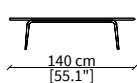

SMART

Design R&D Frigerio

TAVOLINI - SMALL TABLES

cod. 13600

Tavolino 140x60 cm/ Small table 140x60 cm

cod. 13601

Tavolino 140x42 cm/ Small table 140x42 cm

cod. 13602

Tavolino 62x65 cm/ Small table 62x65 cm

cod. 13603

Tavolino 92x60 cm/ Small table 92x60 cm

Dimensioni espresse in cm se non diversamente indicato.
L'Azienda si riserva il diritto di apportare modifiche ai modelli senza preavviso.
Tolleranza sulle misure indicate di +/- 2%.