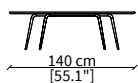

SMART

Design R&D Frigerio

TAVOLINI - SMALL TABLES

cod. 13600

Tavolino 140x60 cm/ Small table 140x60 cm