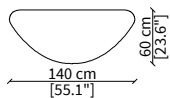

SMART

Design R&D Frigerio

TAVOLINI - SMALL TABLES

cod. 13600

Tavolino 140x60 cm/ Small table 140x60 cm

cod. 13601

Tavolino 140x42 cm/ Small table 140x42 cm

cod. 13602

Tavolino 62x65 cm/ Small table 62x65 cm

cod. 13603

Tavolino 92x60 cm/ Small table 92x60 cm

Dimensioni espresse in cm se non diversamente indicato.
L'Azienda si riserva il diritto di apportare modifiche ai modelli senza preavviso.
Tolleranza sulle misure indicate di +/- 2%.