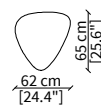

SMART

Design R&D Frigerio

TAVOLINI - SMALL TABLES

cod. 13600

Tavolino 140x60 cm/ Small table 140x60 cm

cod. 13601

Tavolino 140x42 cm/ Small table 140x42 cm

cod. 13602

Tavolino 62x65 cm/ Small table 62x65 cm

cod. 13603

Tavolino 92x60 cm/ Small table 92x60 cm

Dimensioni espresse in cm se non diversamente indicato.
L'Azienda si riserva il diritto di apportare modifiche ai modelli senza preavviso.
Tolleranza sulle misure indicate di +/- 2%.

Dimensions in centimeter if not differently indicated.
The Company reserves the right to change the models without any advance notice.
Tolerance on the given sizes +/- 2%.

SMART

Design R&D Frigerio

TOP / LEGNO
TOP / WOOD