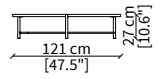

### TAVOLINI - SMALL TABLES

Tavolino tondo diam. 59 x h 50 cm  
Round small table diam. 59 x h 50 cm

Tavolino tondo diam. 59 x h 39 cm  
Round small table diam. 59 x h 39 cm

Tavolino tondo diam. 71 x h 39 cm  
Round small table diam. 71 x h 39 cm

Tavolino tondo diam. 71 x h 27 cm  
Round small table diam. 71 x h 27 cm

Tavolino tondo diam. 91 x h 27 cm  
Round small table diam. 91 x h 27 cm

Tavolino tondo diam. 121 x h 27 cm  
Round small table diam. 121 x h 27 cm