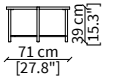

### TAVOLINI - SMALL TABLES

Tavolino tondo diam. 59 x h 50 cm  
Round small table diam. 59 x h 50 cm

Tavolino tondo diam. 59 x h 39 cm  
Round small table diam. 59 x h 39 cm

Tavolino tondo diam. 71 x h 39 cm  
Round small table diam. 71 x h 39 cm

Tavolino tondo diam. 71 x h 27 cm  
Round small table diam. 71 x h 27 cm

Tavolino tondo diam. 91 x h 27 cm  
Round small table diam. 91 x h 27 cm

Tavolino tondo diam. 121 x h 27 cm  
Round small table diam. 121 x h 27 cm