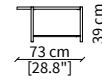

### TAVOLINI - SMALL TABLES

Tavolino tondo diam. 59 x h 50 cm  
Round small table diam. 59 x h 50 cm

Tavolino tondo diam. 59 x h 39 cm  
Round small table diam. 59 x h 39 cm

Tavolino tondo diam. 71 x h 39 cm  
Round small table diam. 71 x h 39 cm

Tavolino tondo diam. 71 x h 27 cm  
Round small table diam. 71 x h 27 cm

Tavolino tondo diam. 91 x h 27 cm  
Round small table diam. 91 x h 27 cm

Tavolino tondo diam. 121 x h 27 cm  
Round small table diam. 121 x h 27 cm