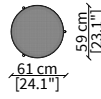

### TAVOLINI - SMALL TABLES

Tavolino tondo diam. 59 x h 50 cm  
Round small table diam. 59 x h 50 cm

Tavolino tondo diam. 59 x h 39 cm  
Round small table diam. 59 x h 39 cm

Tavolino tondo diam. 71 x h 39 cm  
Round small table diam. 71 x h 39 cm

Tavolino tondo diam. 71 x h 27 cm  
Round small table diam. 71 x h 27 cm

Tavolino tondo diam. 91 x h 27 cm  
Round small table diam. 91 x h 27 cm

Tavolino tondo diam. 121 x h 27 cm  
Round small table diam. 121 x h 27 cm