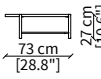

### TAVOLINI - SMALL TABLES

Tavolino tondo diam. 59 x h 50 cm  
Round small table diam. 59 x h 50 cm

Tavolino tondo diam. 59 x h 39 cm  
Round small table diam. 59 x h 39 cm

Tavolino tondo diam. 71 x h 39 cm  
Round small table diam. 71 x h 39 cm

Tavolino tondo diam. 71 x h 27 cm  
Round small table diam. 71 x h 27 cm

Tavolino tondo diam. 91 x h 27 cm  
Round small table diam. 91 x h 27 cm

Tavolino tondo diam. 121 x h 27 cm  
Round small table diam. 121 x h 27 cm