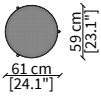

### TAVOLINI - SMALL TABLES

Tavolino tondo diam. 59 x h 50 cm  
Round small table diam. 59 x h 50 cm

Tavolino tondo diam. 59 x h 39 cm  
Round small table diam. 59 x h 39 cm

Tavolino tondo diam. 71 x h 39 cm  
Round small table diam. 71 x h 39 cm

Tavolino tondo diam. 71 x h 27 cm  
Round small table diam. 71 x h 27 cm

Tavolino tondo diam. 91 x h 27 cm  
Round small table diam. 91 x h 27 cm

Tavolino tondo diam. 121 x h 27 cm  
Round small table diam. 121 x h 27 cm