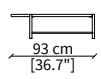

### TAVOLINI - SMALL TABLES

Tavolino tondo diam. 59 x h 50 cm  
Round small table diam. 59 x h 50 cm

Tavolino tondo diam. 59 x h 39 cm  
Round small table diam. 59 x h 39 cm

Tavolino tondo diam. 71 x h 39 cm  
Round small table diam. 71 x h 39 cm

Tavolino tondo diam. 71 x h 27 cm  
Round small table diam. 71 x h 27 cm

Tavolino tondo diam. 91 x h 27 cm  
Round small table diam. 91 x h 27 cm

Tavolino tondo diam. 121 x h 27 cm  
Round small table diam. 121 x h 27 cm