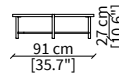

### TAVOLINI - SMALL TABLES

Tavolino tondo diam. 59 x h 50 cm  
Round small table diam. 59 x h 50 cm

Tavolino tondo diam. 59 x h 39 cm  
Round small table diam. 59 x h 39 cm

Tavolino tondo diam. 71 x h 39 cm  
Round small table diam. 71 x h 39 cm

Tavolino tondo diam. 71 x h 27 cm  
Round small table diam. 71 x h 27 cm

Tavolino tondo diam. 91 x h 27 cm  
Round small table diam. 91 x h 27 cm

Tavolino tondo diam. 121 x h 27 cm  
Round small table diam. 121 x h 27 cm