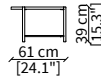

### TAVOLINI - SMALL TABLES

Tavolino tondo diam. 59 x h 50 cm  
Round small table diam. 59 x h 50 cm

Tavolino tondo diam. 59 x h 39 cm  
Round small table diam. 59 x h 39 cm

Tavolino tondo diam. 71 x h 39 cm  
Round small table diam. 71 x h 39 cm