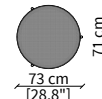

### TAVOLINI - SMALL TABLES

Tavolino tondo diam. 59 x h 50 cm  
Round small table diam. 59 x h 50 cm

Tavolino tondo diam. 59 x h 39 cm  
Round small table diam. 59 x h 39 cm

Tavolino tondo diam. 71 x h 39 cm  
Round small table diam. 71 x h 39 cm

Tavolino tondo diam. 71 x h 27 cm  
Round small table diam. 71 x h 27 cm

Tavolino tondo diam. 91 x h 27 cm  
Round small table diam. 91 x h 27 cm

Tavolino tondo diam. 121 x h 27 cm  
Round small table diam. 121 x h 27 cm