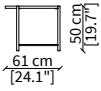

### TAVOLINI - SMALL TABLES

Tavolino tondo diam. 59 x h 50 cm  
Round small table diam. 59 x h 50 cm

Tavolino tondo diam. 59 x h 39 cm  
Round small table diam. 59 x h 39 cm

Tavolino tondo diam. 71 x h 39 cm  
Round small table diam. 71 x h 39 cm

Tavolino tondo diam. 71 x h 27 cm  
Round small table diam. 71 x h 27 cm

Tavolino tondo diam. 91 x h 27 cm  
Round small table diam. 91 x h 27 cm

Tavolino tondo diam. 121 x h 27 cm  
Round small table diam. 121 x h 27 cm