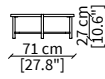

### TAVOLINI - SMALL TABLES

Tavolino tondo diam. 59 x h 50 cm  
Round small table diam. 59 x h 50 cm

Tavolino tondo diam. 59 x h 39 cm  
Round small table diam. 59 x h 39 cm

Tavolino tondo diam. 71 x h 39 cm  
Round small table diam. 71 x h 39 cm

Tavolino tondo diam. 71 x h 27 cm  
Round small table diam. 71 x h 27 cm

Tavolino tondo diam. 91 x h 27 cm  
Round small table diam. 91 x h 27 cm

Tavolino tondo diam. 121 x h 27 cm  
Round small table diam. 121 x h 27 cm