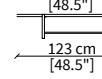

### TAVOLINI - SMALL TABLES

Tavolino tondo diam. 59 x h 50 cm  
Round small table diam. 59 x h 50 cm

Tavolino tondo diam. 59 x h 39 cm  
Round small table diam. 59 x h 39 cm

Tavolino tondo diam. 71 x h 39 cm  
Round small table diam. 71 x h 39 cm

Tavolino tondo diam. 71 x h 27 cm  
Round small table diam. 71 x h 27 cm

Tavolino tondo diam. 91 x h 27 cm  
Round small table diam. 91 x h 27 cm

Tavolino tondo diam. 121 x h 27 cm  
Round small table diam. 121 x h 27 cm