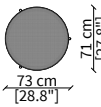

### TAVOLINI - SMALL TABLES

Tavolino tondo diam. 59 x h 50 cm  
Round small table diam. 59 x h 50 cm

Tavolino tondo diam. 59 x h 39 cm  
Round small table diam. 59 x h 39 cm

Tavolino tondo diam. 71 x h 39 cm  
Round small table diam. 71 x h 39 cm

Tavolino tondo diam. 71 x h 27 cm  
Round small table diam. 71 x h 27 cm

Tavolino tondo diam. 91 x h 27 cm  
Round small table diam. 91 x h 27 cm

Tavolino tondo diam. 121 x h 27 cm  
Round small table diam. 121 x h 27 cm