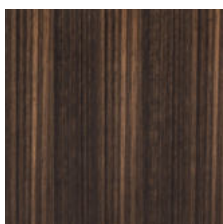

Eucalipto
Eucalyptus

CORNICE / LEGNO
FRAME / WOOD

Laccato Nero
Matt Black Lacquered

VARIANTI ANTE
DOORS VARIANTS

Eucalipto
Eucalyptus

Nubuk 1010

Nubuk 3409

Nubuk 3437

Eucalipto
Eucalyptus

Nubuk 1008

Nubuk 3409

Nubuk 3437

PIEDINI / METALLO
FEET / METAL

Vernicato Nero Opaco
Matt Black Lacquered

Dettagli Oro Satinato
Details Satinized Gold

I colori visualizzati, per ovvie ragioni tecniche, sono indicativi e possono differire dall'originale.