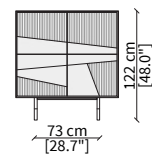

Legs: in metal matt lacquered black with tip-ends in satinized brass colour.

NORMAN

Design Euro Sironi

MOBILI - FURNITURES

cod. 16500

Credenza 170 cm/ Sideboard 170 cm

cod. 16501

Credenza 226 cm/ Sideboard 226 cm

cod. 16502

Madia 115 cm/ Cupboard 115 cm

Dimensioni espresse in cm se non diversamente indicato.
L'Azienda si riserva il diritto di apportare modifiche ai modelli senza preavviso.
Tolleranza sulle misure indicate di +/- 2%.