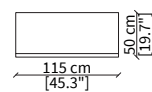

Legs: in metal matt lacquered black with tip-ends in satinized brass colour.

NORMAN

Design Euro Sironi

MOBILI - FURNITURES

cod. 16500

Credenza 170 cm/ Sideboard 170 cm

cod. 16501

Credenza 226 cm/ Sideboard 226 cm

cod. 16502

Madia 115 cm/ Cupboard 115 cm

Dimensioni espresse in cm se non diversamente indicato.
L'Azienda si riserva il diritto di apportare modifiche ai modelli senza preavviso.
Tolleranza sulle misure indicate di +/- 2%.