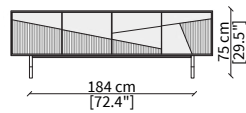

Legs: in metal matt lacquered black with tip-ends in satinized brass colour.

NORMAN

Design Euro Sironi

MOBILI - FURNITURES

cod. 16500

Credenza 170 cm/ Sideboard 170 cm

cod. 16501

Credenza 226 cm/ Sideboard 226 cm

cod. 16502

Madia 115 cm/ Cupboard 115 cm

Dimensioni espresse in cm se non diversamente indicato.
L'Azienda si riserva il diritto di apportare modifiche ai modelli senza preavviso.
Tolleranza sulle misure indicate di +/- 2%.