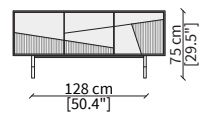

Legs: in metal matt lacquered black with tip-ends in satinized brass colour.

NORMAN

Design Euro Sironi

MOBILI - FURNITURES

cod. 16500

Credenza 170 cm/ Sideboard 170 cm

cod. 16501

Credenza 226 cm/ Sideboard 226 cm

cod. 16502

Madia 115 cm/ Cupboard 115 cm

Dimensioni espresse in cm se non diversamente indicato.
L'Azienda si riserva il diritto di apportare modifiche ai modelli senza preavviso.
Tolleranza sulle misure indicate di +/- 2%.