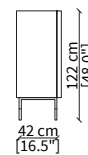

Legs: in metal matt lacquered black with tip-ends in satinized brass colour.

NORMAN

Design Euro Sironi

MOBILI - FURNITURES

cod. 16500

Credenza 170 cm/ Sideboard 170 cm

cod. 16501

Credenza 226 cm/ Sideboard 226 cm

cod. 16502

Madia 115 cm/ Cupboard 115 cm

Dimensioni espresse in cm se non diversamente indicato.
L'Azienda si riserva il diritto di apportare modifiche ai modelli senza preavviso.
Tolleranza sulle misure indicate di +/- 2%.