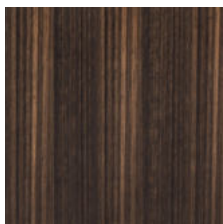

NORMAN

Design Euro Sironi

STRUTTURA / LEGNO
STRUCTURE / WOOD

Eucalipto
Eucalyptus

CORNICE / LEGNO
FRAME / WOOD