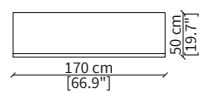

Legs: in metal matt lacquered black with tip-ends in satinized brass colour.

NORMAN

Design Euro Sironi

MOBILI - FURNITURES

cod. 16500

Credenza 170 cm/ Sideboard 170 cm

cod. 16501

Credenza 226 cm/ Sideboard 226 cm

cod. 16502

Madia 115 cm/ Cupboard 115 cm

Dimensioni espresse in cm se non diversamente indicato.
L'Azienda si riserva il diritto di apportare modifiche ai modelli senza preavviso.
Tolleranza sulle misure indicate di +/- 2%.