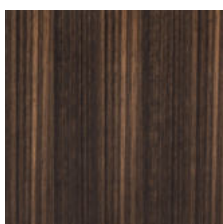

Eucalipto
Eucalyptus

CORNICE / LEGNO
FRAME / WOOD

Laccato Nero
Matt Black Lacquered

VARIANTI ANTE
DOORS VARIANTS

Eucalipto
Eucalyptus

Nubuk 1010

Nubuk 3409

Nubuk 3437

Eucalipto
Eucalyptus

Nubuk 1008

Nubuk 3409

Nubuk 3437

PIEDINI / METALLO
FEET / METAL

Vernicato Nero Opaco
Matt Black Lacquered

Dettagli Oro Satinato
Details Satinized Gold

I colori visualizzati, per ovvie ragioni tecniche, sono indicativi e possono differire dall'originale.