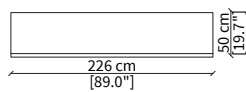

Legs: in metal matt lacquered black with tip-ends in satinized brass colour.

NORMAN

Design Euro Sironi

MOBILI - FURNITURES

cod. 16500

Credenza 170 cm/ Sideboard 170 cm

cod. 16501

Credenza 226 cm/ Sideboard 226 cm

cod. 16502

Madia 115 cm/ Cupboard 115 cm

Dimensioni espresse in cm se non diversamente indicato.
L'Azienda si riserva il diritto di apportare modifiche ai modelli senza preavviso.
Tolleranza sulle misure indicate di +/- 2%.