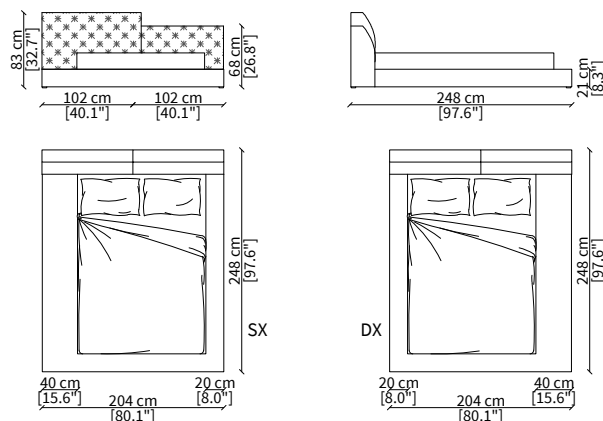

Rete: a doghe in legno inclusa.

VERSIONI:

- Testata alta e giroletto L. 20cm
- Testata alta con giroletto L.40cm da un lato o testata bassa con giroletto L. 20cm dall'altro

ACCESSORI:

- comodino: solo in appoggio a lato giroletto L. 40cm, disponibile in eucalipto termotrattato
- piani: piani in appoggio impiallacciato eucalipto termotrattato solo per giroletto L. 40cm

Slatted base: in wood included

VERSIONS:

- High headboard and bedframe L. 20cm
- High headboard and bedframe L.40cm on one side or low headboard and bedframe L. 20cm on the other side

ACCESSORIES:

- Night table: only to be laid-on the bedframe L. 40cm, available in heat-treated eucalyptus
- Trays: trays to be laid-on in heat-treated eucalyptus for bedframe L. 40cm.

MILLER LETTO Design R&D Frigerio

LETTI - BEDS

cod. 16200

Letto per materasso 140x200 cm / Bed mattress size 140x200 cm

cod. 16203

Letto per materasso 140x200 cm / Bed mattress size 140x200 cm

cod. 16201

Letto per materasso 160x200 cm / Bed mattress size 160x200 cm

cod. 16204

Letto per materasso 160x200 cm / Bed mattress size 160x200 cm

cod. 16202

Letto per materasso 180x200 cm / Bed mattress size 180x200 cm

cod. 16205

Letto per materasso 180x200 cm / Bed mattress size 180x200 cm