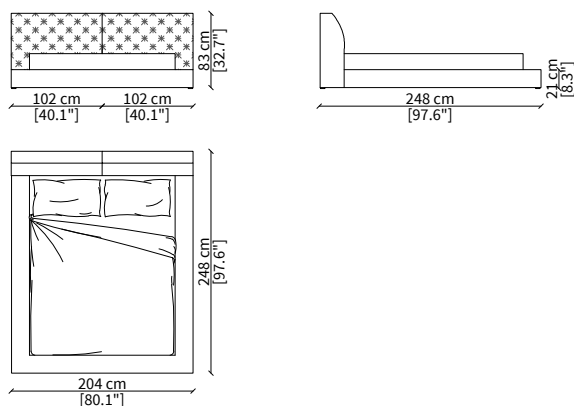

Rete: a doghe in legno inclusa.

VERSIONI:

- Testata alta e giroletto L. 20cm
- Testata alta con giroletto L.40cm da un lato o testata bassa con giroletto L. 20cm dall'altro

ACCESSORI:

- comodino: solo in appoggio a lato giroletto L. 40cm, disponibile in eucalipto termotrattato
- piani: piani in appoggio impiallacciato eucalipto termotrattato solo per giroletto L. 40cm

Slatted base: in wood included

VERSIONS:

- High headboard and bedframe L. 20cm
- High headboard and bedframe L.40cm on one side or low headboard and bedframe L. 20cm on the other side

ACCESSORIES:

- Night table: only to be laid-on the bedframe L. 40cm, available in heat-treated eucalyptus
- Trays: trays to be laid-on in heat-treated eucalyptus for bedframe L. 40cm.

MILLER LETTO Design R&D Frigerio

LETTI - BEDS

cod. 16200

Letto per materasso 140x200 cm / Bed mattress size 140x200 cm

cod. 16203

Letto per materasso 140x200 cm / Bed mattress size 140x200 cm

cod. 16201

Letto per materasso 160x200 cm / Bed mattress size 160x200 cm

cod. 16204

Letto per materasso 160x200 cm / Bed mattress size 160x200 cm

cod. 16202

Letto per materasso 180x200 cm / Bed mattress size 180x200 cm

cod. 16205

Letto per materasso 180x200 cm / Bed mattress size 180x200 cm