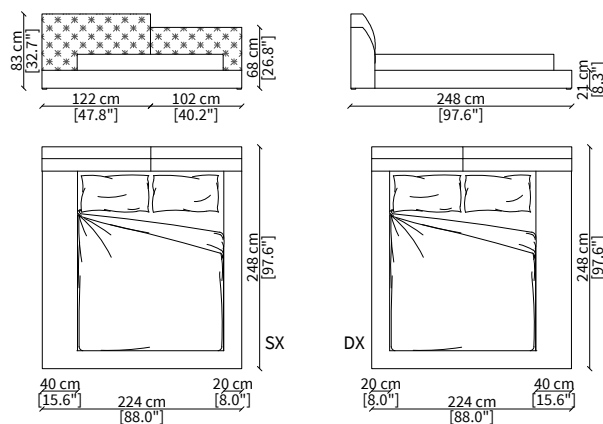

Rete: a doghe in legno inclusa.

VERSIONI:

- Testata alta e giroletto L. 20cm
- Testata alta con giroletto L.40cm da un lato o testata bassa con giroletto L. 20cm dall'altro

ACCESSORI:

- comodino: solo in appoggio a lato giroletto L. 40cm, disponibile in eucalipto termotrattato
- piani: piani in appoggio impiallacciato eucalipto termotrattato solo per giroletto L. 40cm

Slatted base: in wood included

VERSIONS:

- High headboard and bedframe L. 20cm
- High headboard and bedframe L.40cm on one side or low headboard and bedframe L. 20cm on the other side

ACCESSORIES:

- Night table: only to be laid-on the bedframe L. 40cm, available in heat-treated eucalyptus
- Trays: trays to be laid-on in heat-treated eucalyptus for bedframe L. 40cm.

MILLER LETTO Design R&D Frigerio

LETTI - BEDS

cod. 16200

Letto per materasso 140x200 cm / Bed mattress size 140x200 cm

cod. 16203

Letto per materasso 140x200 cm / Bed mattress size 140x200 cm

cod. 16201

Letto per materasso 160x200 cm / Bed mattress size 160x200 cm

cod. 16204

Letto per materasso 160x200 cm / Bed mattress size 160x200 cm

cod. 16202

Letto per materasso 180x200 cm / Bed mattress size 180x200 cm

cod. 16205

Letto per materasso 180x200 cm / Bed mattress size 180x200 cm