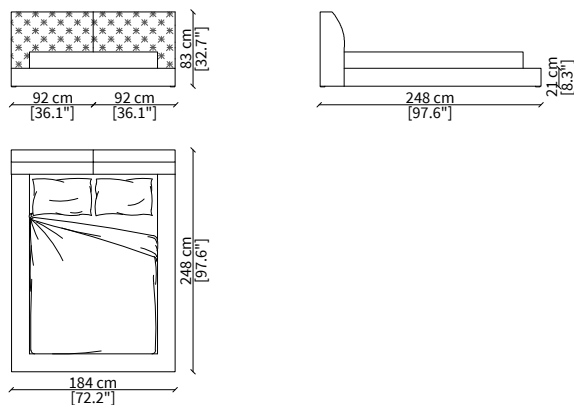

MILLER LETTO Design R&D Frigerio

LETTI - BEDS

cod. 16200

Letto per materasso 140x200 cm / Bed mattress size 140x200 cm