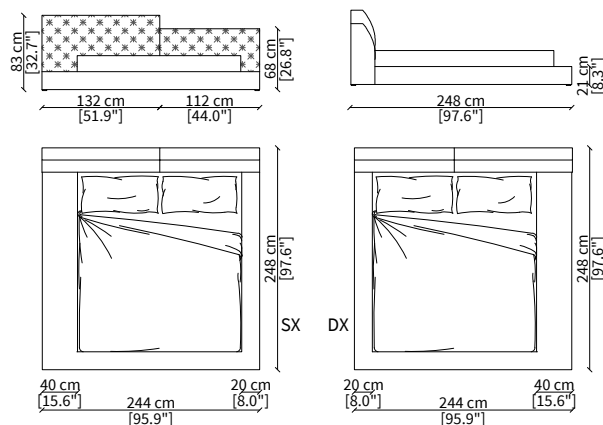

Rete: a doghe in legno inclusa.

VERSIONI:

- Testata alta e giroletto L. 20cm
- Testata alta con giroletto L.40cm da un lato o testata bassa con giroletto L. 20cm dall'altro

ACCESSORI:

- comodino: solo in appoggio a lato giroletto L. 40cm, disponibile in eucalipto termotrattato
- piani: piani in appoggio impiallacciato eucalipto termotrattato solo per giroletto L. 40cm

Slatted base: in wood included

VERSIONS:

- High headboard and bedframe L. 20cm
- High headboard and bedframe L.40cm on one side or low headboard and bedframe L. 20cm on the other side

ACCESSORIES:

- Night table: only to be laid-on the bedframe L. 40cm, available in heat-treated eucalyptus
- Trays: trays to be laid-on in heat-treated eucalyptus for bedframe L. 40cm.

cod. 16204

Letto per materasso 160x200 cm / Bed mattress size 160x200 cm

cod. 16202

Letto per materasso 180x200 cm / Bed mattress size 180x200 cm

cod. 16205

Letto per materasso 180x200 cm / Bed mattress size 180x200 cm

Dimensioni espresse in cm se non diversamente indicato.
L'Azienda si riserva il diritto di apportare modifiche ai modelli senza preavviso.
Tolleranza sulle misure indicate di +/- 2%.

Dimensions in centimeter if not differently indicated.
The Company reserves the right to change the models without any advance notice.
Tolerance on the given sizes +/- 2%.