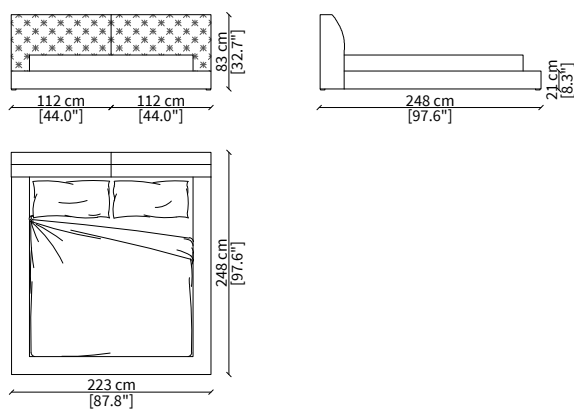

Rete: a doghe in legno inclusa.

VERSIONI:

- Testata alta e giroletto L. 20cm
- Testata alta con giroletto L.40cm da un lato o testata bassa con giroletto L. 20cm dall'altro

ACCESSORI:

- comodino: solo in appoggio a lato giroletto L. 40cm, disponibile in eucalipto termotrattato
- piani: piani in appoggio impiallacciato eucalipto termotrattato solo per giroletto L. 40cm

Slatted base: in wood included

VERSIONS:

- High headboard and bedframe L. 20cm
- High headboard and bedframe L.40cm on one side or low headboard and bedframe L. 20cm on the other side

ACCESSORIES:

- Night table: only to be laid-on the bedframe L. 40cm, available in heat-treated eucalyptus
- Trays: trays to be laid-on in heat-treated eucalyptus for bedframe L. 40cm.

MILLER LETTO Design R&D Frigerio

LETTI - BEDS

cod. 16200

Letto per materasso 140x200 cm / Bed mattress size 140x200 cm

cod. 16203

Letto per materasso 140x200 cm / Bed mattress size 140x200 cm

cod. 16201

Letto per materasso 160x200 cm / Bed mattress size 160x200 cm

cod. 16204

Letto per materasso 160x200 cm / Bed mattress size 160x200 cm

cod. 16202

Letto per materasso 180x200 cm / Bed mattress size 180x200 cm

cod. 16205

Letto per materasso 180x200 cm / Bed mattress size 180x200 cm