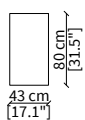

cod. 16204

Letto per materasso 160x200 cm / Bed mattress size 160x200 cm

cod. 16202

Letto per materasso 180x200 cm / Bed mattress size 180x200 cm

cod. 16205

Letto per materasso 180x200 cm / Bed mattress size 180x200 cm

Dimensioni espresse in cm se non diversamente indicato.
L'Azienda si riserva il diritto di apportare modifiche ai modelli senza preavviso.
Tolleranza sulle misure indicate di +/- 2%.

Dimensions in centimeter if not differently indicated.
The Company reserves the right to change the models without any advance notice.
Tolerance on the given sizes +/- 2%.

ACCESSORI LETTO - BED ACCESSORIES

cod. 16206

Piano 41 cm / Tray 41 cm

cod. 16207

Piano 80 cm / Tray 80 cm

cod. 16208

Comodino 40 cm / Night table 40 cm

Dimensioni espresse in cm se non diversamente indicato.
L'Azienda si riserva il diritto di apportare modifiche ai modelli senza preavviso.
Tolleranza sulle misure indicate di +/- 2%.

Dimensions in centimeter if not differently indicated.
The Company reserves the right to change the models without any advance notice.
Tolerance on the given sizes +/- 2%.

MILLER LETTO

Design R&D Frigerio