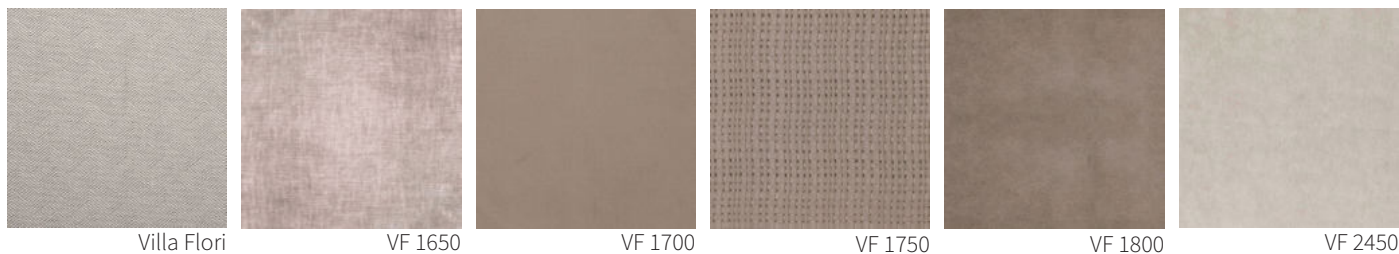

## LOUISE

Design R&D Frigerio

RIVESTIMENTO / TESSUTO  
COVER / FABRIC

*I colori visualizzati, per ovvie ragioni tecniche, sono indicativi e possono differire dall'originale.*

*The colours visualized, for obvious technical reasons, are indicative and may differ from the original.*