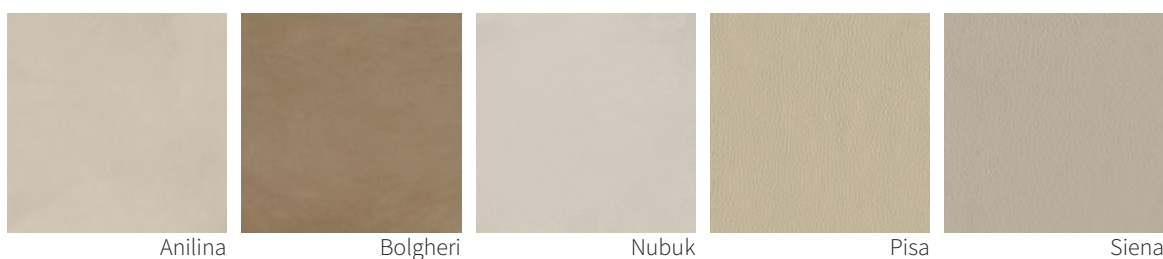

RIVESTIMENTO / PELLE COVER / LEATHER