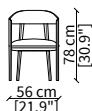

cod. 13200

Sedia / Chair

POLTRONCINA - SMALL ARMCHAIR

cod. 13201

Poltroncina / Small Armchair

LIZZYE SEDIA e POLTRONCINA
Design R&D Frigerio

RIVESTIMENTO / TESSUTO
COVER / FABRIC

I colori visualizzati, per ovvie ragioni tecniche, sono indicativi e possono differire dall'originale.