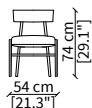

cod. 13200

Sedia / Chair

POLTRONCINA - SMALL ARMCHAIR

cod. 13201

Poltroncina / Small Armchair

LIZZYE SEDIA e POLTRONCINA
Design R&D Frigerio

RIVESTIMENTO / TESSUTO
COVER / FABRIC

I colori visualizzati, per ovvie ragioni tecniche, sono indicativi e possono differire dall'originale.