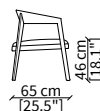

cod. 13200

Sedia / Chair

POLTRONCINA - SMALL ARMCHAIR

cod. 13201

Poltroncina / Small Armchair

LIZZYE SEDIA e POLTRONCINA
Design R&D Frigerio

RIVESTIMENTO / TESSUTO
COVER / FABRIC

I colori visualizzati, per ovvie ragioni tecniche, sono indicativi e possono differire dall'originale.