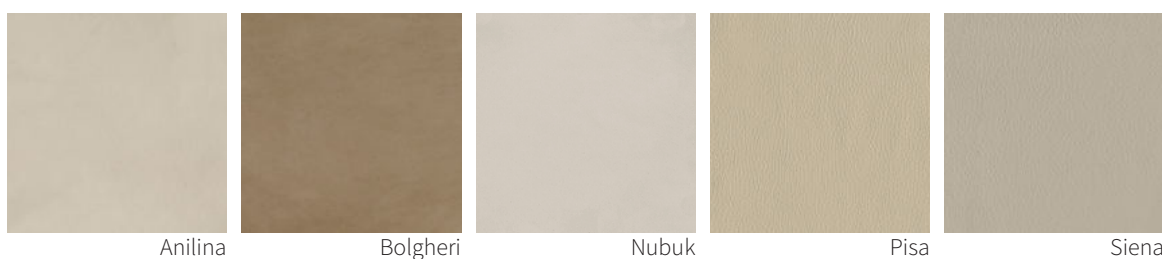

cod. 13200

Sedia / Chair

POLTRONCINA - SMALL ARMCHAIR

cod. 13201

Poltroncina / Small Armchair

LIZZYE SEDIA e POLTRONCINA
Design R&D Frigerio

RIVESTIMENTO / TESSUTO
COVER / FABRIC

I colori visualizzati, per ovvie ragioni tecniche, sono indicativi e possono differire dall'originale.

The colours visualized, for obvious technical reasons, are indicative and may differ from the original.

RIVESTIMENTO / PELLE
COVER / LEATHER

STRUTTURA / LEGNO
STRUCTURE / WOOD