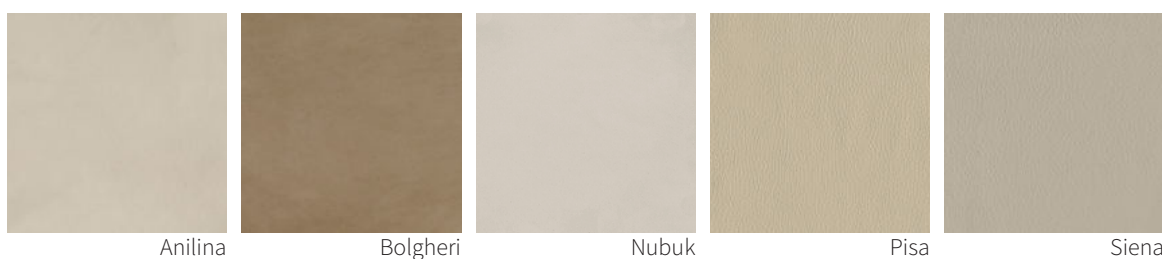

cod. 13200

Sedia / Chair

POLTRONCINA - SMALL ARMCHAIR

cod. 13201

Poltroncina / Small Armchair

LIZZYE SEDIA e POLTRONCINA Design R&D Frigerio

RIVESTIMENTO / TESSUTO
COVER / FABRIC

I colori visualizzati, per ovvie ragioni tecniche, sono indicativi e possono differire dall'originale.

The colours visualized, for obvious technical reasons, are indicative and may differ from the original.

RIVESTIMENTO / PELLE
COVER / LEATHER

STRUTTURA / LEGNO
STRUCTURE / WOOD