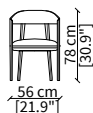

cod. 13200

Sedia / Chair

POLTRONCINA - SMALL ARMCHAIR

cod. 13201

Poltroncina / Small Armchair

LIZZYE SEDIA e POLTRONCINA Design R&D Frigerio

RIVESTIMENTO / TESSUTO
COVER / FABRIC

I colori visualizzati, per ovvie ragioni tecniche, sono indicativi e possono differire dall'originale.