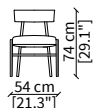

cod. 13200

Sedia / Chair

POLTRONCINA - SMALL ARMCHAIR

cod. 13201

Poltroncina / Small Armchair

LIZZYE SEDIA e POLTRONCINA Design R&D Frigerio

RIVESTIMENTO / TESSUTO
COVER / FABRIC

I colori visualizzati, per ovvie ragioni tecniche, sono indicativi e possono differire dall'originale.