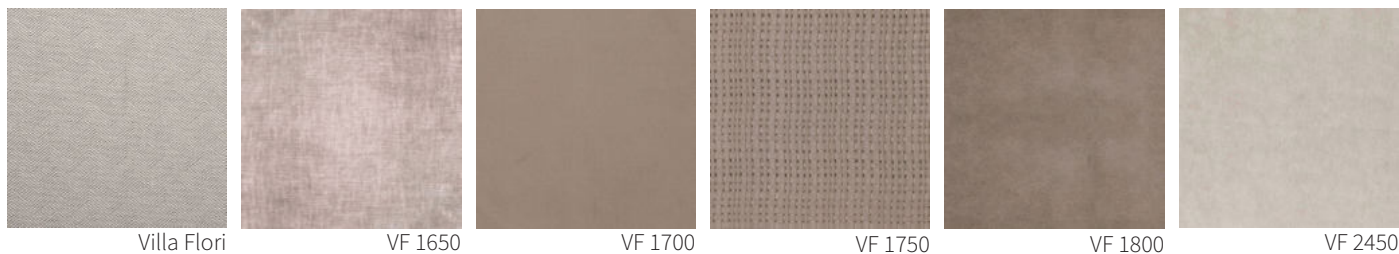

RIVESTIMENTO / PELLE
COVER / LEATHER

STRUTTURA / LEGNO
STRUCTURE / WOOD