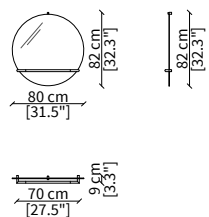

Structure: matt lacquered black with details in satinized brass colour

KEVIN SPECCHIO Design Euro Sironi

SPECCHI - MIRRORS

cod. 16625

Specchio rotondo Ø 80 cm / Round mirror Ø 80 cm

cod. 16626

Specchio rotondo Ø 100 cm / Round mirror Ø 100 cm

cod. 16614

Specchio rotondo Ø 120 cm / Round mirror Ø 120 cm

cod. 16627

Specchio rotondo Ø 180 cm / Round mirror Ø 180 cm

cod. 16628

Specchio quadrato 104x102 cm

Square mirror 104x102 cm

cod. 16629

Specchio rettangolare 49x142 cm

Rectangular mirror 49x142 cm

cod. 16630

Specchio quadrato 104x102 cm

Square mirror 104x102 cm

KEVIN SPECCHIO Euro Sironi

STRUTTURA / METALLO
STRUCTURE / METAL

Vernicato Nero Opaco
Matt Black Lacquered