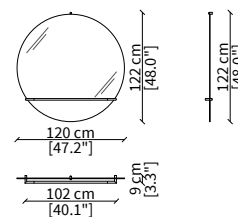

KEVIN SPECCHIO Design Euro Sironi

Specchio: a muro, Extra Light, bisellato.

Struttura: metallo verniciato nero opaco con dettagli in metallo color ottone satinato.

Mirror: wall fixing, Extra Light, beveled.

Structure: matt lacquered black with details in satinized brass colour

KEVIN SPECCHIO Design Euro Sironi

SPECCHI - MIRRORS

cod. 16625

Specchio rotondo Ø 80 cm / Round mirror Ø 80 cm

cod. 16626

Specchio rotondo Ø 100 cm / Round mirror Ø 100 cm

cod. 16614

Specchio rotondo Ø 120 cm / Round mirror Ø 120 cm

cod. 16627

Specchio rotondo Ø 180 cm / Round mirror Ø 180 cm

cod. 16628

Specchio quadrato 104x102 cm

Square mirror 104x102 cm

cod. 16629

Specchio rettangolare 49x142 cm

Rectangular mirror 49x142 cm

cod. 16630

Specchio quadrato 104x102 cm

Square mirror 104x102 cm

KEVIN SPECCHIO Euro Sironi

STRUTTURA / METALLO
STRUCTURE / METAL

Vernicato Nero Opaco
Matt Black Lacquered