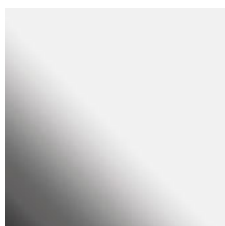

SPECCHIO BISELLATO
MIRROR BEVELED

Extra Light
Extra Light