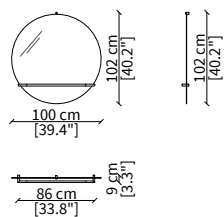

KEVIN SPECCHIO Design Euro Sironi

Specchio: a muro, Extra Light, bisellato.

Struttura: metallo verniciato nero opaco con dettagli in metallo color ottone satinato.

Mirror: wall fixing, Extra Light, beveled.

Structure: matt lacquered black with details in satinized brass colour

KEVIN SPECCHIO Design Euro Sironi

SPECCHI - MIRRORS

cod. 16625

Specchio rotondo Ø 80 cm / Round mirror Ø 80 cm

cod. 16626

Specchio rotondo Ø 100 cm / Round mirror Ø 100 cm

cod. 16614

Specchio rotondo Ø 120 cm / Round mirror Ø 120 cm

cod. 16627

Specchio rotondo Ø 180 cm / Round mirror Ø 180 cm

cod. 16628

Specchio quadrato 104x102 cm

Square mirror 104x102 cm

cod. 16629

Specchio rettangolare 49x142 cm

Rectangular mirror 49x142 cm

cod. 16630

Specchio quadrato 104x102 cm

Square mirror 104x102 cm

KEVIN SPECCHIO Euro Sironi

STRUTTURA / METALLO
STRUCTURE / METAL

Vernicato Nero Opaco
Matt Black Lacquered