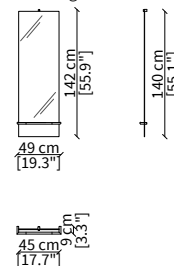

Structure: matt lacquered black with details in satinized brass colour

KEVIN SPECCHIO Design Euro Sironi

SPECCHI - MIRRORS

cod. 16625

Specchio rotondo Ø 80 cm / Round mirror Ø 80 cm

cod. 16626

Specchio rotondo Ø 100 cm / Round mirror Ø 100 cm

cod. 16614

Specchio rotondo Ø 120 cm / Round mirror Ø 120 cm

cod. 16627

Specchio rotondo Ø 180 cm / Round mirror Ø 180 cm

cod. 16628

Specchio quadrato 104x102 cm

Square mirror 104x102 cm

cod. 16629

Specchio rettangolare 49x142 cm

Rectangular mirror 49x142 cm

cod. 16630

Specchio quadrato 104x102 cm

Square mirror 104x102 cm

KEVIN SPECCHIO Euro Sironi

STRUTTURA / METALLO
STRUCTURE / METAL

Vernicato Nero Opaco
Matt Black Lacquered