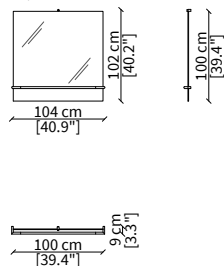

Structure: matt lacquered black with details in satinized brass colour

KEVIN SPECCHIO Design Euro Sironi

SPECCHI - MIRRORS

cod. 16625

Specchio rotondo Ø 80 cm / Round mirror Ø 80 cm

cod. 16626

Specchio rotondo Ø 100 cm / Round mirror Ø 100 cm

cod. 16614

Specchio rotondo Ø 120 cm / Round mirror Ø 120 cm

cod. 16627

Specchio rotondo Ø 180 cm / Round mirror Ø 180 cm

cod. 16628

Specchio quadrato 104x102 cm

Square mirror 104x102 cm

cod. 16629

Specchio rettangolare 49x142 cm

Rectangular mirror 49x142 cm

cod. 16630

Specchio quadrato 104x102 cm

Square mirror 104x102 cm

KEVIN SPECCHIO Euro Sironi

STRUTTURA / METALLO
STRUCTURE / METAL

Vernicato Nero Opaco
Matt Black Lacquered