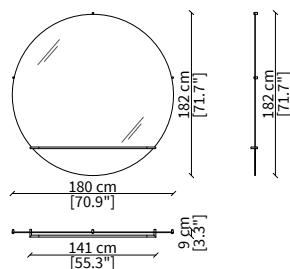

KEVIN SPECCHIO Design Euro Sironi

Specchio: a muro, Extra Light, bisellato.

Struttura: metallo verniciato nero opaco con dettagli in metallo color ottone satinato.

Mirror: wall fixing, Extra Light, beveled.

Structure: matt lacquered black with details in satinized brass colour

KEVIN SPECCHIO Design Euro Sironi

SPECCHI - MIRRORS

cod. 16625

Specchio rotondo Ø 80 cm / Round mirror Ø 80 cm

cod. 16626

Specchio rotondo Ø 100 cm / Round mirror Ø 100 cm

cod. 16614

Specchio rotondo Ø 120 cm / Round mirror Ø 120 cm

cod. 16627

Specchio rotondo Ø 180 cm / Round mirror Ø 180 cm

cod. 16628

Specchio quadrato 104x102 cm

Square mirror 104x102 cm

cod. 16629

Specchio rettangolare 49x142 cm

Rectangular mirror 49x142 cm

cod. 16630

Specchio quadrato 104x102 cm

Square mirror 104x102 cm

KEVIN SPECCHIO Euro Sironi

STRUTTURA / METALLO
STRUCTURE / METAL

Vernicato Nero Opaco
Matt Black Lacquered