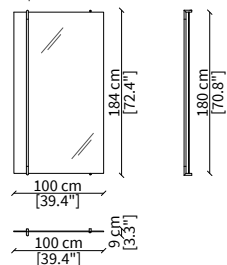

Structure: matt lacquered black with details in satinized brass colour

KEVIN SPECCHIO Design Euro Sironi

SPECCHI - MIRRORS

cod. 16625

Specchio rotondo Ø 80 cm / Round mirror Ø 80 cm

cod. 16626

Specchio rotondo Ø 100 cm / Round mirror Ø 100 cm

cod. 16614

Specchio rotondo Ø 120 cm / Round mirror Ø 120 cm

cod. 16627

Specchio rotondo Ø 180 cm / Round mirror Ø 180 cm

cod. 16628

Specchio quadrato 104x102 cm

Square mirror 104x102 cm

cod. 16629

Specchio rettangolare 49x142 cm

Rectangular mirror 49x142 cm

cod. 16630

Specchio quadrato 104x102 cm

Square mirror 104x102 cm

KEVIN SPECCHIO Euro Sironi

STRUTTURA / METALLO
STRUCTURE / METAL

Vernicato Nero Opaco
Matt Black Lacquered