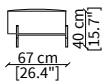

KEVIN POUF Design Euro Sironi

POUF - STOOL

cod. 16604

Pouff rotondo 47x45 cm / Round stool 47x45 cm

cod. 16605

Pouff rotondo 67x65 cm / Round stool 67x65 cm

Dimensioni espresse in cm se non diversamente indicato.
L'Azienda si riserva il diritto di apportare modifiche ai modelli senza preavviso.
Tolleranza sulle misure indicate di +/- 2%.

Dimensions in centimeter if not differently indicated.
The Company reserves the right to change the models without any advance notice.
Tolerance on the given sizes +/- 2%.

KEVIN POUF
Design Euro Sironi