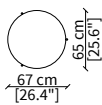

KEVIN POUF Design Euro Sironi

POUF - STOOL

cod. 16604

Pouff rotondo 47x45 cm / Round stool 47x45 cm

cod. 16605

Pouff rotondo 67x65 cm / Round stool 67x65 cm

Dimensioni espresse in cm se non diversamente indicato.
L'Azienda si riserva il diritto di apportare modifiche ai modelli senza preavviso.
Tolleranza sulle misure indicate di +/- 2%.

Dimensions in centimeter if not differently indicated.
The Company reserves the right to change the models without any advance notice.
Tolerance on the given sizes +/- 2%.

KEVIN POUF
Design Euro Sironi