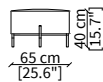

KEVIN POUF Design Euro Sironi

POUF - STOOL

cod. 16604

Pouff rotondo 47x45 cm / Round stool 47x45 cm

cod. 16605

Pouff rotondo 67x65 cm / Round stool 67x65 cm

Dimensioni espresse in cm se non diversamente indicato.
L'Azienda si riserva il diritto di apportare modifiche ai modelli senza preavviso.
Tolleranza sulle misure indicate di +/- 2%.

Dimensions in centimeter if not differently indicated.
The Company reserves the right to change the models without any advance notice.
Tolerance on the given sizes +/- 2%.

KEVIN POUF
Design Euro Sironi