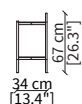

KEVIN CONSOLE Design Euro Sironi

CONSOLLES

cod. 16616

Consolle 90 cm

cod. 16617

Consolle 140 cm

cod. 16618

Consolle 180 cm

Dimensioni espresse in cm se non diversamente indicato.
L'Azienda si riserva il diritto di apportare modifiche ai modelli senza preavviso.
Tolleranza sulle misure indicate di +/- 2%.

Dimensions in centimeter if not differently indicated.
The Company reserves the right to change the models without any advance notice.
Tolerance on the given sizes +/- 2%.