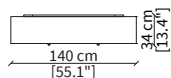

KEVIN CONSOLE Design Euro Sironi

CONSOLLES

cod. 16616

Consolle 90 cm

cod. 16617

Consolle 140 cm

cod. 16618

Consolle 180 cm

Dimensioni espresse in cm se non diversamente indicato.
L'Azienda si riserva il diritto di apportare modifiche ai modelli senza preavviso.
Tolleranza sulle misure indicate di +/- 2%.

Dimensions in centimeter if not differently indicated.
The Company reserves the right to change the models without any advance notice.
Tolerance on the given sizes +/- 2%.