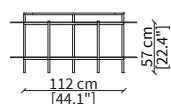

KEVIN CONSOLE Design Euro Sironi

CONSOLLES

cod. 16616

Consolle 90 cm

cod. 16617

Consolle 140 cm

cod. 16618

Consolle 180 cm

Dimensioni espresse in cm se non diversamente indicato.
L'Azienda si riserva il diritto di apportare modifiche ai modelli senza preavviso.
Tolleranza sulle misure indicate di +/- 2%.

Dimensions in centimeter if not differently indicated.
The Company reserves the right to change the models without any advance notice.
Tolerance on the given sizes +/- 2%.