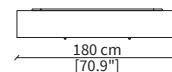

KEVIN CONSOLE Design Euro Sironi

CONSOLLES

cod. 16616

Consolle 90 cm

cod. 16617

Consolle 140 cm

cod. 16618

Consolle 180 cm

Dimensioni espresse in cm se non diversamente indicato.
L'Azienda si riserva il diritto di apportare modifiche ai modelli senza preavviso.
Tolleranza sulle misure indicate di +/- 2%.

Dimensions in centimeter if not differently indicated.
The Company reserves the right to change the models without any advance notice.
Tolerance on the given sizes +/- 2%.