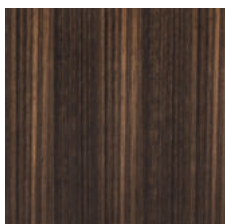

KEVIN CONSOLE Design Euro Sironi

Base: in metallo verniciato nero opaco con dettagli in metallo color ottone satinato.

Ripiani: in gres porcellanato effetto marmo nei colori della collezione Frigerio oppure in impiallacciato eucalipto termo-trattato.

Base: in metal matt black lacquered with details in satinized brass colour

Shelves: in porcelain stoneware marble effect in the colours of the Frigerio Collection or veneered in heat-treated eucalyptus.

KEVIN CONSOLE Design Euro Sironi

STRUTTURA / METALLO
STRUCTURE / METAL

Vernicato Nero Opaco
Matt Black Lacquered

Dettagli Ottone
Satinato
Details Satinized Brass

RIPIANI / GRES
SHELVES / GRES

Carrara Oro

Nebula Grigia

Pietra Grey

Glam Bronze

Bright Onyx

Gold Onyx

Nero Sahara

RIPIANI / LEGNO
SHELVES / WOOD

Eucalipto
Eucalyptus