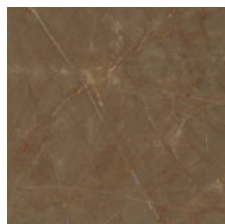

KEVIN CONSOLE Design Euro Sironi

Base: in metallo verniciato nero opaco con dettagli in metallo color ottone satinato.

Ripiani: in gres porcellanato effetto marmo nei colori della collezione Frigerio oppure in impiallacciato eucalipto termo-trattato.

Base: in metal matt black lacquered with details in satinized brass colour

Shelves: in porcelain stoneware marble effect in the colours of the Frigerio Collection or veneered in heat-treated eucalyptus.

KEVIN CONSOLE Design Euro Sironi

STRUTTURA / METALLO
STRUCTURE / METAL

Vernicato Nero Opaco
Matt Black Lacquered

Dettagli Ottone
Satinato
Details Satinized Brass

RIPIANI / GRES
SHELVES / GRES

Carrara Oro

Nebula Grigia

Pietra Grey

Glam Bronze

Bright Onyx

Gold Onyx

Nero Sahara

RIPIANI / LEGNO
SHELVES / WOOD

Eucalipto
Eucalyptus