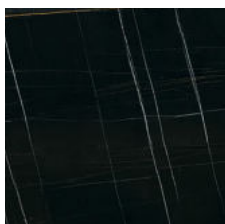

KEVIN CONSOLE Design Euro Sironi

Base: in metallo verniciato nero opaco con dettagli in metallo color ottone satinato.

Ripiani: in gres porcellanato effetto marmo nei colori della collezione Frigerio oppure in impiallacciato eucalipto termo-trattato.

Base: in metal matt black lacquered with details in satinized brass colour

Shelves: in porcelain stoneware marble effect in the colours of the Frigerio Collection or veneered in heat-treated eucalyptus.

KEVIN CONSOLE Design Euro Sironi

STRUTTURA / METALLO
STRUCTURE / METAL

Vernicato Nero Opaco
Matt Black Lacquered

Dettagli Ottone
Satinato
Details Satinized Brass

RIPIANI / GRES
SHELVES / GRES

Carrara Oro

Nebula Grigia

Pietra Grey

Glam Bronze

Bright Onyx

Gold Onyx

Nero Sahara

RIPIANI / LEGNO
SHELVES / WOOD

Eucalipto
Eucalyptus