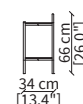

KEVIN CONSOLE Design Euro Sironi

CONSOLLES

cod. 16616

Consolle 90 cm

cod. 16617

Consolle 140 cm

cod. 16618

Consolle 180 cm

Dimensioni espresse in cm se non diversamente indicato.
L'Azienda si riserva il diritto di apportare modifiche ai modelli senza preavviso.
Tolleranza sulle misure indicate di +/- 2%.

Dimensions in centimeter if not differently indicated.
The Company reserves the right to change the models without any advance notice.
Tolerance on the given sizes +/- 2%.