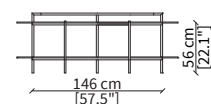

KEVIN CONSOLE Design Euro Sironi

CONSOLLES

cod. 16616

Consolle 90 cm

cod. 16617

Consolle 140 cm

cod. 16618

Consolle 180 cm

Dimensioni espresse in cm se non diversamente indicato.
L'Azienda si riserva il diritto di apportare modifiche ai modelli senza preavviso.
Tolleranza sulle misure indicate di +/- 2%.

Dimensions in centimeter if not differently indicated.
The Company reserves the right to change the models without any advance notice.
Tolerance on the given sizes +/- 2%.