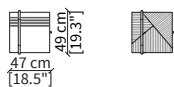

Bottom shelf: exclusively in matt glass back-lacquered colour black.

KEVIN TAVOLINI
Design Euro Sironi

TAVOLINI - SMALL TABLES

cod. 16606

Tavolino quadrato 47x49 cm / Square small table 47x49 cm

cod. 16607

SERVERS

cod. 16608

Server 45x49 cm

cod. 16609

Server 45x64 cm

cod. 16610

Server 45x94 cm

Dimensioni espresse in cm se non diversamente indicato.
L'Azienda si riserva il diritto di apportare modifiche ai modelli senza preavviso.
Tolleranza sulle misure indicate di +/- 2%.