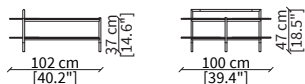

Tavolino rotondo 45x47 cm / Round small table 45x47 cm

cod. 16611

Tavolino quadrato 102x104 cm
Square small table 102x104 cm

cod. 16612

Tavolino rotondo 102x100 cm
Round small table 102x100 cm

cod. 17315

Tavolino rettangolare 142x49 cm
Rectangular small table 142x49 cm

SERVERS

cod. 16608

Server 45x49 cm

cod. 16609

Server 45x64 cm

cod. 16610

Server 45x94 cm

Dimensioni espresse in cm se non diversamente indicato.
L'Azienda si riserva il diritto di apportare modifiche ai modelli senza preavviso.
Tolleranza sulle misure indicate di +/- 2%.