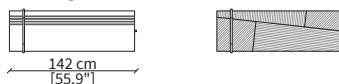

Bottom shelf: exclusively in matt glass back-lacquered colour black.

KEVIN TAVOLINI
Design Euro Sironi

TAVOLINI - SMALL TABLES

cod. 16606

Tavolino quadrato 47x49 cm / Square small table 47x49 cm

cod. 16607

Tavolino rotondo 45x47 cm / Round small table 45x47 cm

cod. 16611

Tavolino quadrato 102x104 cm
Square small table 102x104 cm

cod. 16612

Tavolino rotondo 102x100 cm
Round small table 102x100 cm

cod. 17315

Tavolino rettangolare 142x49 cm
Rectangular small table 142x49 cm

SERVERS

cod. 16608

Server 45x49 cm

cod. 16609

Server 45x64 cm

cod. 16610

Server 45x94 cm

Dimensioni espresse in cm se non diversamente indicato.
L'Azienda si riserva il diritto di apportare modifiche ai modelli senza preavviso.
Tolleranza sulle misure indicate di +/- 2%.