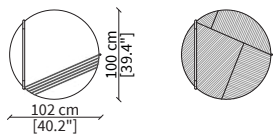

Tavolino rotondo 45x47 cm / Round small table 45x47 cm

cod. 16611

Tavolino quadrato 102x104 cm
Square small table 102x104 cm

cod. 16612

Tavolino rotondo 102x100 cm
Round small table 102x100 cm

cod. 17315

Tavolino rettangolare 142x49 cm
Rectangular small table 142x49 cm

SERVERS

cod. 16608

Server 45x49 cm

cod. 16609

Server 45x64 cm

cod. 16610

Server 45x94 cm

Dimensioni espresse in cm se non diversamente indicato.
L'Azienda si riserva il diritto di apportare modifiche ai modelli senza preavviso.
Tolleranza sulle misure indicate di +/- 2%.