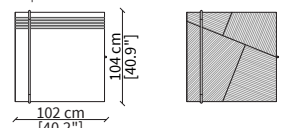

Bottom shelf: exclusively in matt glass back-lacquered colour black.

KEVIN TAVOLINI
Design Euro Sironi

TAVOLINI - SMALL TABLES

cod. 16606

Tavolino quadrato 47x49 cm / Square small table 47x49 cm

cod. 16607

Tavolino rotondo 45x47 cm / Round small table 45x47 cm

cod. 16611

Tavolino quadrato 102x104 cm
Square small table 102x104 cm

cod. 16612

Tavolino rotondo 102x100 cm
Round small table 102x100 cm

cod. 17315

Tavolino rettangolare 142x49 cm
Rectangular small table 142x49 cm

SERVERS

cod. 16608

Server 45x49 cm

cod. 16609

Server 45x64 cm

cod. 16610

Server 45x94 cm

Dimensioni espresse in cm se non diversamente indicato.
L'Azienda si riserva il diritto di apportare modifiche ai modelli senza preavviso.
Tolleranza sulle misure indicate di +/- 2%.