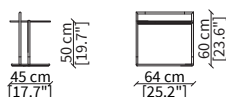

Tavolino rotondo 45x47 cm / Round small table 45x47 cm

cod. 16611

Tavolino quadrato 102x104 cm
Square small table 102x104 cm

cod. 16612

Tavolino rotondo 102x100 cm
Round small table 102x100 cm

cod. 17315

Tavolino rettangolare 142x49 cm
Rectangular small table 142x49 cm

SERVERS

cod. 16608

Server 45x49 cm

cod. 16609

Server 45x64 cm

cod. 16610

Server 45x94 cm

Dimensioni espresse in cm se non diversamente indicato.
L'Azienda si riserva il diritto di apportare modifiche ai modelli senza preavviso.
Tolleranza sulle misure indicate di +/- 2%.

Dimensions in centimeter if not differently indicated.
The Company reserves the right to change the models without any advance notice.
Tolerance on the given sizes +/- 2%.

KEVIN TAVOLINI
Design Euro Sironi