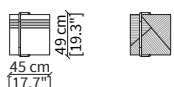

Bottom shelf: exclusively in matt glass back-lacquered colour black.

KEVIN TAVOLINI
Design Euro Sironi

TAVOLINI - SMALL TABLES

cod. 16606

Tavolino quadrato 47x49 cm / Square small table 47x49 cm

cod. 16607

Tavolino rotondo 45x47 cm / Round small table 45x47 cm

cod. 16611

Tavolino quadrato 102x104 cm
Square small table 102x104 cm

cod. 16612

Tavolino rotondo 102x100 cm
Round small table 102x100 cm

cod. 17315

Tavolino rettangolare 142x49 cm
Rectangular small table 142x49 cm

SERVERS

cod. 16608

Server 45x49 cm

cod. 16609

Server 45x64 cm

cod. 16610

Server 45x94 cm

Dimensioni espresse in cm se non diversamente indicato.
L'Azienda si riserva il diritto di apportare modifiche ai modelli senza preavviso.
Tolleranza sulle misure indicate di +/- 2%.