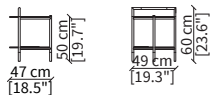

Bottom shelf: exclusively in matt glass back-lacquered colour black.

KEVIN TAVOLINI
Design Euro Sironi

TAVOLINI - SMALL TABLES

cod. 16606

Tavolino quadrato 47x49 cm / Square small table 47x49 cm

cod. 16607

Tavolino rotondo 45x47 cm / Round small table 45x47 cm

cod. 16611

Tavolino quadrato 102x104 cm
Square small table 102x104 cm

cod. 16612

Tavolino rotondo 102x100 cm
Round small table 102x100 cm

cod. 17315

Tavolino rettangolare 142x49 cm
Rectangular small table 142x49 cm

SERVERS

cod. 16608

Server 45x49 cm

cod. 16609

Server 45x64 cm

cod. 16610

Server 45x94 cm

Dimensioni espresse in cm se non diversamente indicato.
L'Azienda si riserva il diritto di apportare modifiche ai modelli senza preavviso.
Tolleranza sulle misure indicate di +/- 2%.