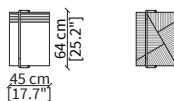

Tavolino rotondo 45x47 cm / Round small table 45x47 cm

cod. 16611

Tavolino quadrato 102x104 cm
Square small table 102x104 cm

cod. 16612

Tavolino rotondo 102x100 cm
Round small table 102x100 cm

cod. 17315

Tavolino rettangolare 142x49 cm
Rectangular small table 142x49 cm

SERVERS

cod. 16608

Server 45x49 cm

cod. 16609

Server 45x64 cm

cod. 16610

Server 45x94 cm

Dimensioni espresse in cm se non diversamente indicato.
L'Azienda si riserva il diritto di apportare modifiche ai modelli senza preavviso.
Tolleranza sulle misure indicate di +/- 2%.