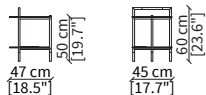

Bottom shelf: exclusively in matt glass back-lacquered colour black.

KEVIN TAVOLINI
Design Euro Sironi

TAVOLINI - SMALL TABLES

cod. 16606

Tavolino quadrato 47x49 cm / Square small table 47x49 cm

cod. 16607

Tavolino rotondo 45x47 cm / Round small table 45x47 cm

cod. 16611

Tavolino quadrato 102x104 cm
Square small table 102x104 cm

cod. 16612

Tavolino rotondo 102x100 cm
Round small table 102x100 cm

cod. 17315

Tavolino rettangolare 142x49 cm
Rectangular small table 142x49 cm

SERVERS

cod. 16608

Server 45x49 cm

cod. 16609

Server 45x64 cm

cod. 16610

Server 45x94 cm

Dimensioni espresse in cm se non diversamente indicato.
L'Azienda si riserva il diritto di apportare modifiche ai modelli senza preavviso.
Tolleranza sulle misure indicate di +/- 2%.