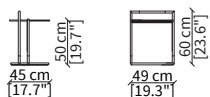

Bottom shelf: exclusively in matt glass back-lacquered colour black.

KEVIN TAVOLINI
Design Euro Sironi

TAVOLINI - SMALL TABLES

cod. 16606

Tavolino quadrato 47x49 cm / Square small table 47x49 cm

cod. 16607

Tavolino rotondo 45x47 cm / Round small table 45x47 cm

cod. 16611

Tavolino quadrato 102x104 cm
Square small table 102x104 cm

cod. 16612

Tavolino rotondo 102x100 cm
Round small table 102x100 cm

cod. 17315

Tavolino rettangolare 142x49 cm
Rectangular small table 142x49 cm

SERVERS

cod. 16608

Server 45x49 cm

cod. 16609

Server 45x64 cm

cod. 16610

Server 45x94 cm

Dimensioni espresse in cm se non diversamente indicato.
L'Azienda si riserva il diritto di apportare modifiche ai modelli senza preavviso.
Tolleranza sulle misure indicate di +/- 2%.