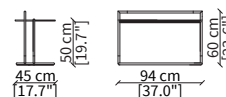

Tavolino rotondo 45x47 cm / Round small table 45x47 cm

cod. 16611

Tavolino quadrato 102x104 cm
Square small table 102x104 cm

cod. 16612

Tavolino rotondo 102x100 cm
Round small table 102x100 cm

cod. 17315

Tavolino rettangolare 142x49 cm
Rectangular small table 142x49 cm

SERVERS

cod. 16608

Server 45x49 cm

cod. 16609

Server 45x64 cm

cod. 16610

Server 45x94 cm

Dimensioni espresse in cm se non diversamente indicato.
L'Azienda si riserva il diritto di apportare modifiche ai modelli senza preavviso.
Tolleranza sulle misure indicate di +/- 2%.

Dimensions in centimeter if not differently indicated.
The Company reserves the right to change the models without any advance notice.
Tolerance on the given sizes +/- 2%.

KEVIN TAVOLINI
Design Euro Sironi