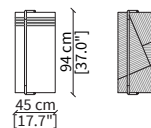

Tavolino rotondo 45x47 cm / Round small table 45x47 cm

cod. 16611

Tavolino quadrato 102x104 cm
Square small table 102x104 cm

cod. 16612

Tavolino rotondo 102x100 cm
Round small table 102x100 cm

cod. 17315

Tavolino rettangolare 142x49 cm
Rectangular small table 142x49 cm

SERVERS

cod. 16608

Server 45x49 cm

cod. 16609

Server 45x64 cm

cod. 16610

Server 45x94 cm

Dimensioni espresse in cm se non diversamente indicato.
L'Azienda si riserva il diritto di apportare modifiche ai modelli senza preavviso.
Tolleranza sulle misure indicate di +/- 2%.

Dimensions in centimeter if not differently indicated.
The Company reserves the right to change the models without any advance notice.
Tolerance on the given sizes +/- 2%.

KEVIN TAVOLINI
Design Euro Sironi