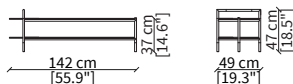

Tavolino rotondo 45x47 cm / Round small table 45x47 cm

cod. 16611

Tavolino quadrato 102x104 cm
Square small table 102x104 cm

cod. 16612

Tavolino rotondo 102x100 cm
Round small table 102x100 cm

cod. 17315

Tavolino rettangolare 142x49 cm
Rectangular small table 142x49 cm

SERVERS

cod. 16608

Server 45x49 cm

cod. 16609

Server 45x64 cm

cod. 16610

Server 45x94 cm

Dimensioni espresse in cm se non diversamente indicato.
L'Azienda si riserva il diritto di apportare modifiche ai modelli senza preavviso.
Tolleranza sulle misure indicate di +/- 2%.